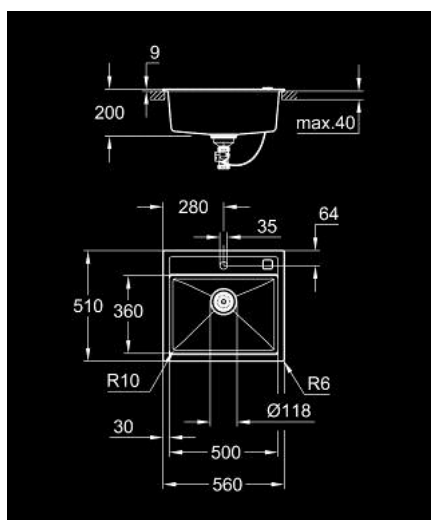

## 31 651 AP0 K700 LAVA-LOUÇA COMPOSITE

### DESCRIÇÃO DO PRODUTO

- Colour: granite black
- Modelo: K700 60-C 56/51 1.0
- Tipo de instalação: superior
- Material: quartzo composite
- Absorvedor de ruído GROHE Whisper
- Dimensão mín. móvel: 600 mm
- Dimensões: 560 x 510 mm
- 1 cuba: 500 x 360 x 200 mm
- Sistema de montagem GROHE FastFixation
- Medidas de corte: 545 x 495 mm
- Inclui: válvula automática, conjunto de escoamento, válvula com cesto e kit de montagem
- Opcional: válvula automática (40 986 SD0)
- Acessórios de fixação: 8
- Resistente ao calor até 180° C

## 31 651 AP0 K700 LAVA-LOUÇA COMPOSITE

**PEÇAS DE REPOSIÇÃO** , maio 2022 – now

1: Tampa de válvula (Spare part-nr. 42588SD1)

2: Siphon (Spare part-nr. 42617000)

3: Elemento de cobertura (Spare part-nr. 42590SD1)

4: manípulo giratório (Spare part-nr. 42586SD0)