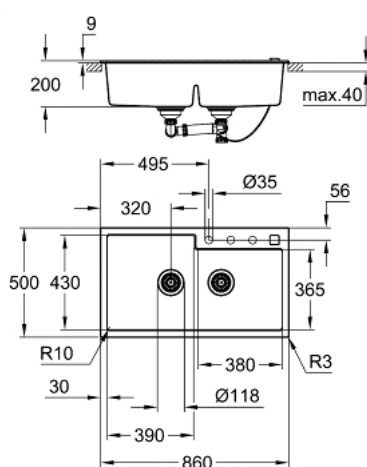

31 649 AP0 K500 LAVA-LOUÇA COMPOSITE

DESCRIÇÃO DO PRODUTO

- Colour: granite black
- Modelo: K500 90-C 86/50 2.0
- Tipo de instalação: superior
- Material: quartzo composite
- Absorvedor de ruído GROHE Whisper
- Dimensão mín. móvel: 900 mm
- Dimensões: 860 x 500 mm
- 1 cuba: 390 x 430 x 200 mm
- 2 cuba: 380 x 365 x 200 mm
- Sistema de montagem GROHE FastFixation
- Escorredor à direita
- Medidas de corte: 840 x 480 mm
- Inclui: válvula automática, conjunto de escoamento, válvula com cesto e kit de montagem
- Opcional: válvula automática (40 986 SD0)
- Acessórios de fixação: 10
- Resistente ao calor até 180° C

31 649 AP0 K500 LAVA-LOUÇA COMPOSITE

PEÇAS DE REPOSIÇÃO , maio 2022 – now

- 1: Tampa de válvula (Spare part-nr. 42588SD1)
- 2: Waste trap (Spare part-nr. 42619000)
- 3: Elemento de cobertura (Spare part-nr. 42590SD1)
- 4: manípulo giratório (Spare part-nr. 42586SD0)
- 5: Tampa de válvula (Spare part-nr. 42589SD1)