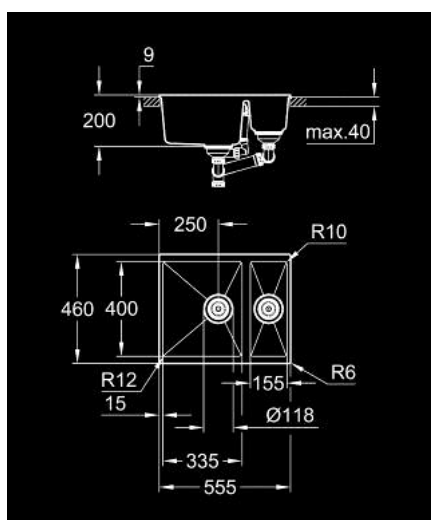

31 648 AP0 K500 LAVA-LOUÇA COMPOSITE

DESCRIÇÃO DO PRODUTO

- Colour: granite black
- Modelo: K500 60-C 55.5/46 1.5 rev
- Tipo de instalação: superior standard e inferior
- Material: quartzo composite
- Absorvedor de ruído GROHE Whisper
- Dimensão mín. móvel: 600 mm
- Dimensões: 555 x 460 mm
- 1 cuba: 335 x 400 x 200 mm
- 0.5 cuba: 155 x 400 x 140 mm
- Sistema de montagem GROHE FastFixation
- Reversível
- Medida de corte (superior): 545 x 444 mm
- Medidas de corte: 525 x 400 mm
- Escoamento: válvula com cesto Ø 3.5"/90 mm
- Inclui: conjunto de escoamento, válvula com cesto e kit de fixação
- Fixação com silicone (superior)
- Opcional: válvula automática (40 986 SD0)
- Acessórios de fixação: 8
- Resistente ao calor até 180° C

31 648 AP0 K500 LAVA-LOUÇA COMPOSITE

PEÇAS DE REPOSIÇÃO , maio 2022 – now

1: Tampa de válvula (Spare part-nr. 42588SD1)

2: Siphon (Spare part-nr. 42618000)

3: Elemento de cobertura (Spare part-nr. 42590SD1)

4: Tampa de válvula (Spare part-nr. 42589SD1)