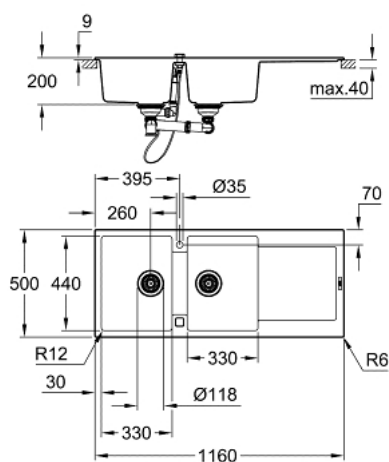

31 647 AP0 K500 LAVA-LOUÇA COMPOSITE COM ESCORREDOR

DESCRIÇÃO DO PRODUTO

- Colour: granite black
- Modelo: K500 80-C 116/50 2.0 rev
- Tipo de instalação: superior
- Material: quartzo composite
- Absorvedor de ruído GROHE Whisper
- Dimensão mín. móvel: 800 mm
- Dimensões: 1160 x 500 mm
- 1 cuba: 330 x 440 x 200 mm
- 2 cuba: 330 x 440 x 200 mm
- Sistema de montagem GROHE FastFixation
- Reversível
- Medidas de corte: 1140 x 480
- Inclui: válvula automática, conjunto de escoamento, válvula com cesto e kit de montagem
- Opcional: válvula automática (40 986 SD0)
- Acessórios de fixação: 12
- Resistente ao calor até 180° C

31 647 AP0 K500 LAVA-LOUÇA COMPOSITE COM ESCORREDOR

PEÇAS DE REPOSIÇÃO , maio 2022 – now

- 1: Tampa de válvula (Spare part-nr. 42588SD1)
- 2: Waste trap (Spare part-nr. 42619000)
- 3: Elemento de cobertura (Spare part-nr. 42590SD1)
- 4: manípulo giratório (Spare part-nr. 42586SD0)
- 5: Tampa de válvula (Spare part-nr. 42589SD1)