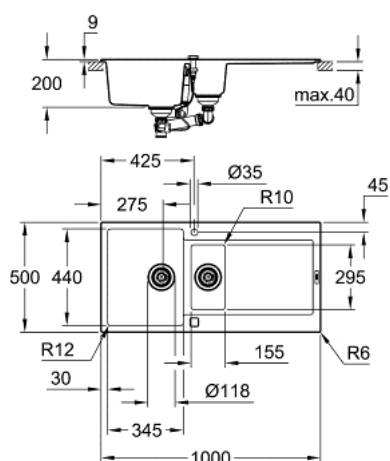

31 646 AP0 K500 LAVA-LOUÇA COMPOSITE COM ESCORREDOR

DESCRIÇÃO DO PRODUTO

- Colour: granite black
- Modelo: K500 60-C 100/50 1.5 rev
- Tipo de instalação: superior
- Material: quartzo composite
- Absorvedor de ruído GROHE Whisper
- Dimensão mín. móvel: 600 mm
- Dimensões: 1000 x 500 mm
- 1 cuba: 345 x 440 x 200 mm
- 0.5 cuba: 155 x 295 x 146 mm
- Sistema de montagem GROHE FastFixation
- Reversível
- Medidas de corte: 980 x 480 mm
- Inclui: válvula automática, conjunto de escoamento, válvula com cesto e kit de montagem
- Opcional: válvula automática (40 986 SD0)
- Acessórios de fixação: 12
- Resistente ao calor até 180° C

31 646 AP0 K500 LAVA-LOUÇA COMPOSITE COM ESCORREDOR

PEÇAS DE REPOSIÇÃO , maio 2022 – now

- 1: Tampa de válvula (Spare part-nr. 42588SD1)
- 2: Waste trap (Spare part-nr. 42619000)
- 3: Elemento de cobertura (Spare part-nr. 42590SD1)
- 4: manípulo giratório (Spare part-nr. 42586SD0)
- 5: Tampa de válvula (Spare part-nr. 42589SD1)