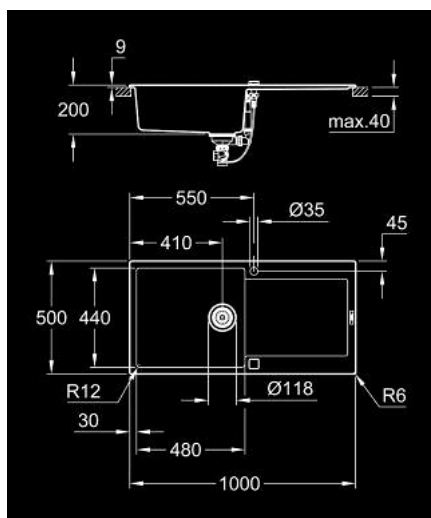

31 645 AP0 K500 LAVA-LOUÇA COMPOSITE COM ESCORREDOR

DESCRIÇÃO DO PRODUTO

- Colour: granite black
- Modelo: K500 60-C 100/50 1.0 rev
- Tipo de instalação: superior
- Material: quartzo composite
- Absorvedor de ruído GROHE Whisper
- Dimensão mín. móvel: 600 mm
- Dimensões: 1000 x 500 mm
- 1 cuba: 480 x 440 x 200 mm
- Sistema de montagem GROHE FastFixation
- Reversível
- Medidas de corte: 980 x 480 mm
- válvula automática
- Inclui: válvula automática, conjunto de escoamento, válvula com cesto e kit de montagem
- Opcional: válvula automática (40 986 SD0)
- Acessórios de fixação: 12
- Resistente ao calor até 180° C

31 645 AP0 K500 LAVA-LOUÇA COMPOSITE COM ESCORREDOR

PEÇAS DE REPOSIÇÃO , maio 2022 – now

- 1: Tampa de válvula (Spare part-nr. 42588SD1)
- 2: Siphon (Spare part-nr. 42617000)
- 3: Elemento de cobertura (Spare part-nr. 42590SD1)
- 4: manípulo giratório (Spare part-nr. 42586SD0)