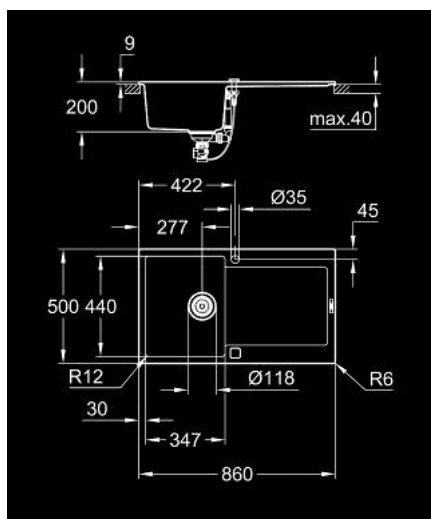

31 644 AP0 K500 LAVA-LOUÇA COMPOSITE COM ESCORREDOR

DESCRIÇÃO DO PRODUTO

- Colour: granite black
- Modelo: K500 50-C 86/50 1.0 rev
- Tipo de instalação: superior
- Material: quartzo composite
- Absorvedor de ruído GROHE Whisper
- Dimensão mín. móvel: 500 mm
- Dimensões: 860 x 500 mm
- 1 cuba: 347 x 440 x 200 mm
- Sistema de montagem GROHE FastFixation
- Reversível
- Medidas de corte: 840 x 480 mm
- Inclui: válvula automática, conjunto de escoamento, válvula com cesto e kit de montagem
- Opcional: válvula automática (40 986 SD0)
- Acessórios de fixação: 12
- Resistente ao calor até 180° C

31 644 AP0 K500 LAVA-LOUÇA COMPOSITE COM ESCORREDOR

PEÇAS DE REPOSIÇÃO , maio 2022 – now

- 1: Tampa de válvula (Spare part-nr. 42588SD1)
- 2: Siphon (Spare part-nr. 42617000)
- 3: Elemento de cobertura (Spare part-nr. 42590SD1)
- 4: manípulo giratório (Spare part-nr. 42586SD0)