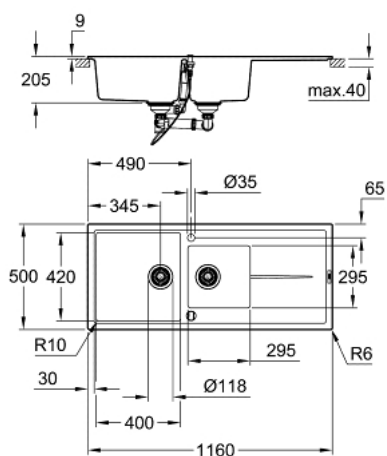

31 643 AP0 K400 LAVA-LOUÇA COMPOSITE COM ESCORREDOR

DESCRIÇÃO DO PRODUTO

- Colour: granite black
- Modelo: K400 80-C 116/50 1.5 rev
- Tipo de instalação: superior
- Material: quartzo composite
- Absorvedor de ruído GROHE Whisper
- Dimensão mín. móvel: 800 mm
- Dimensões: 1160 x 500 mm
- 1 cuba: 400 x 420 x 205 mm
- 2 cuba: 295 x 295 x 205 mm
- Sistema de montagem GROHE FastFixation
- Reversível
- Medidas de corte: 1140 x 480
- Inclui: válvula automática, conjunto de escoamento, válvula com cesto e kit de montagem
- Opcional: válvula automática (40 986 SD0)
- Acessórios de fixação: 10
- Resistente ao calor até 180° C

31 643 AP0 K400 LAVA-LOUÇA COMPOSITE COM ESCORREDOR

PEÇAS DE REPOSIÇÃO , maio 2022 – now

- 1: Tampa de válvula (Spare part-nr. 42588SD1)
- 2: Waste trap (Spare part-nr. 42619000)
- 3: Elemento de cobertura (Spare part-nr. 42590SD1)
- 4: manípulo giratório (Spare part-nr. 42587SD0)
- 5: Tampa de válvula (Spare part-nr. 42589SD1)