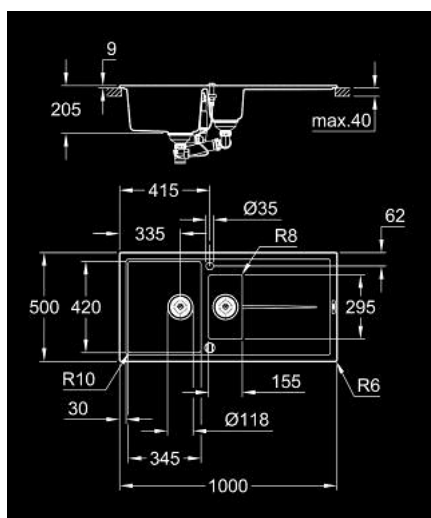

## 31 642 AP0 K400 LAVA-LOUÇA COMPOSITE COM ESCORREDOR

### DESCRIÇÃO DO PRODUTO

- Colour: granite black
- Modelo: K400 60-C 100/50 1.5 rev
- Tipo de instalação: superior
- Material: quartzo composite
- Absorvedor de ruído GROHE Whisper
- Dimensão mín. móvel: 600 mm
- Dimensões: 1000 x 500 mm
- 1 cuba: 335 x 420 x 205 mm
- 0.5 cuba: 155 x 295 x 146 mm
- Sistema de montagem GROHE FastFixation
- Reversível
- Medidas de corte: 980 x 480 mm
- Inclui: válvula automática, conjunto de escoamento, válvula com cesto e kit de montagem
- Opcional: válvula automática (40 986 SD0)
- Acessórios de fixação: 10
- Resistente ao calor até 180° C

### PEÇAS DE REPOSIÇÃO , maio 2022 – now

- 1: Tampa de válvula (Spare part-nr. 42588SD1)
- 2: Waste trap (Spare part-nr. 42619000)
- 3: Elemento de cobertura (Spare part-nr. 42590SD1)
- 4: manípulo giratório (Spare part-nr. 42587SD0)
- 5: Tampa de válvula (Spare part-nr. 42589SD1)