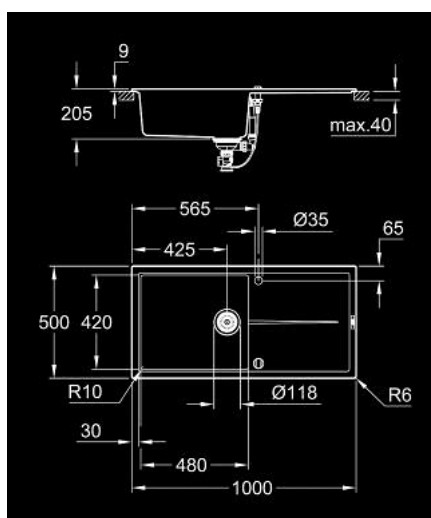

## 31 641 AP0 K400 LAVA-LOUÇA COMPOSITE COM ESCORREDOR

### DESCRIÇÃO DO PRODUTO

- Colour: granite black
- Modelo: K400 60-C 100/50 1.0 rev
- Tipo de instalação: superior
- Material: quartzo composite
- Absorvedor de ruído GROHE Whisper
- Dimensão mín. móvel: 600 mm
- Dimensões: 1000 x 500 mm
- 1 cuba: 480 x 420 x 205 mm
- Sistema de montagem GROHE FastFixation
- Reversível
- Medidas de corte: 980 x 480 mm
- Inclui: válvula automática, conjunto de escoamento, válvula com cesto e kit de montagem
- Opcional: válvula automática (40 986 SD0)
- Acessórios de fixação: 12
- Resistente ao calor até 180° C

### PEÇAS DE REPOSIÇÃO , maio 2022 – now

- 1: Tampa de válvula (Spare part-nr. 42588SD1)
- 2: Siphon (Spare part-nr. 42617000)
- 3: Elemento de cobertura (Spare part-nr. 42590SD1)
- 4: manípulo giratório (Spare part-nr. 42587SD0)