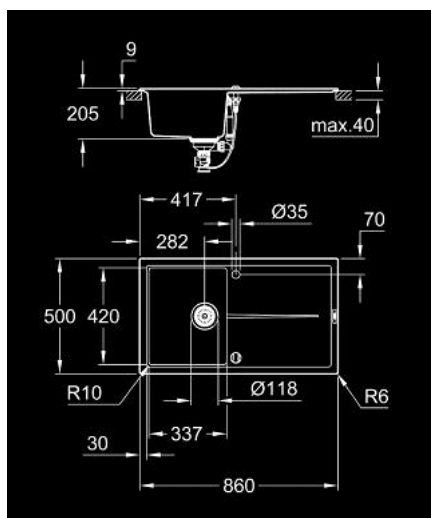

31 640 AP0 K400 LAVA-LOUÇA COMPOSITE COM ESCORREDOR

DESCRIÇÃO DO PRODUTO

- Colour: granite black
- Modelo: K400 50-C 86/50 1.0 rev
- Tipo de instalação: superior
- Material: quartzo composite
- Absorvedor de ruído GROHE Whisper
- Dimensão mín. móvel: 500 mm
- Dimensões: 860 x 500 mm
- 1 cuba: 337 x 420 x 205 mm
- Sistema de montagem GROHE FastFixation
- Reversível
- Medidas de corte: 840 x 480 mm
- Inclui: válvula automática, conjunto de escoamento, válvula com cesto e kit de montagem
- Opcional: válvula automática (40 986 SD0)
- Acessórios de fixação: 10
- Resistente ao calor até 180° C

31 640 AP0 K400 LAVA-LOUÇA COMPOSITE COM ESCORREDOR

PEÇAS DE REPOSIÇÃO , julho 2018 – now

1: Tampa de válvula (Spare part-nr. 42588SD0)

2: manípulo giratório (Spare part-nr. 42587SD0)