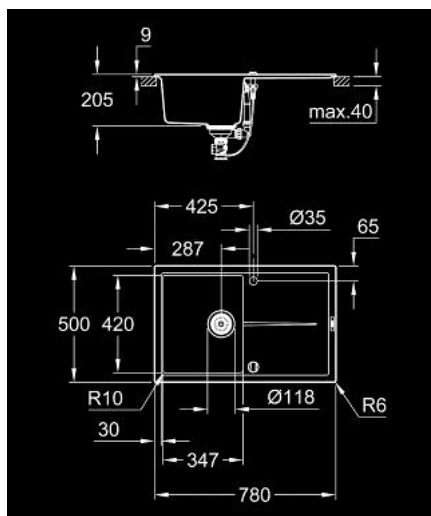

31 639 AP0 K400 LAVA-LOUÇA COMPOSITE COM ESCORREDOR

DESCRIÇÃO DO PRODUTO

- Colour: granite black
- Modelo: K400 50-C 78/50 1.0 rev
- Tipo de instalação: superior
- Material: quartzo composite
- Absorvedor de ruído GROHE Whisper
- Dimensão mín. móvel: 500 mm
- Dimensões: 780 x 500 mm
- 1 cuba: 347 x 440 x 205 mm
- Sistema de montagem GROHE FastFixation
- Reversível
- Medidas de corte: 765 x 485 mm
- Inclui: válvula automática, conjunto de escoamento, válvula com cesto e kit de montagem
- Opcional: válvula automática (40 986 SD0)
- Acessórios de fixação: 10
- Resistente ao calor até 180° C

31 639 AP0 K400 LAVA-LOUÇA COMPOSITE COM ESCORREDOR

PEÇAS DE REPOSIÇÃO , julho 2018 – now

1: Tampa de válvula (Spare part-nr. 42588SD0)

2: manípulo giratório (Spare part-nr. 42587SD0)