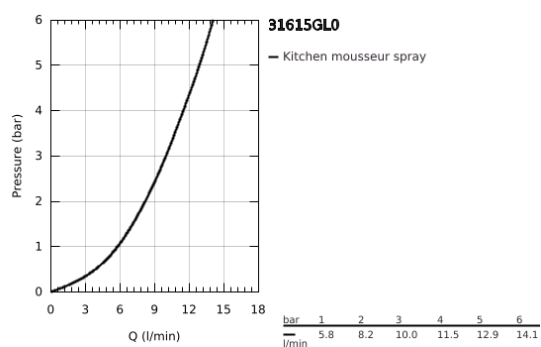

31 615 GL0 ESSENCE SMARTCONTROL MISTURADORA DE LAVA-LOUÇA SMARTCONTROL

DESCRIÇÃO DO PRODUTO

- Colour: cool sunrise
- 1 furo para instalação
- Acabamento GROHE LongLife
- Bica extraível para maior flexibilidade
- Chuveiro extraível com laminar
- Material: metal
- MagneticDocking garante uma fácil retração e encaixe do chuveiro extraível
- GROHE SmartControl botão ON-OFF, rodar para ajustar o fluxo de caudal para poupança de água desde o Eco Mode até Full Flow
- Ajustamento de temperatura regulando a válvula de mistura no corpo da torneira
- Bica giratória
- Ângulo de rotação do manípulo de 140°
- Válvulas anti-retorno
- Ligações flexíveis
- Conjunto de fixação metálico
- Vias de água separadas - sem chumbo e níquel
- Caudal máximo (a 3 bar): 10 l/min

31 615 GL0 ESSENCE SMARTCONTROL MISTURADORA DE LAVA-LOUÇA SMARTCONTROL

PEÇAS DE REPOSIÇÃO , julho 2018 – setembro 2020

1: Chuveiro (Spare part-nr. 48487GL0)

1.1: filtro (Spare part-nr. 0676800M)

1.2: Sede 1/2" (Spare part-nr. 08565000)