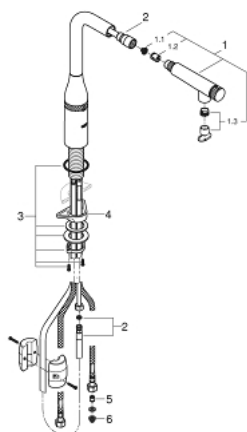

31 615 GL0 ESSENCE SMARTCONTROL MISTURADORA DE LAVA-LOUÇA SMARTCONTROL

DESCRIÇÃO DO PRODUTO

- Colour: cool sunrise
- 1 furo para instalação
- Acabamento GROHE LongLife
- Bica extraível para maior flexibilidade
- Chuveiro extraível com laminar
- Material: metal
- MagneticDocking garante uma fácil retração e encaixe do chuveiro extraível
- GROHE SmartControl botão ON-OFF, rodar para ajustar o fluxo de caudal para poupança de água desde o Eco Mode até Full Flow
- Ajustamento de temperatura regulando a válvula de mistura no corpo da torneira
- Bica giratória
- Ângulo de rotação do manípulo de 140°
- Válvulas anti-retorno
- Ligações flexíveis
- Conjunto de fixação metálico
- Vias de água separadas - sem chumbo e níquel
- Caudal máximo (a 3 bar): 10 l/min

31 615 GL0 ESSENCE SMARTCONTROL MISTURADORA DE LAVA-LOUÇA SMARTCONTROL

PEÇAS DE REPOSIÇÃO , julho 2018 – setembro 2020

1: Chuveiro (Spare part-nr. 48487GL0)

1.1: filtro (Spare part-nr. 0676800M)

1.2: Sede 1/2" (Spare part-nr. 08565000)

1.3: regulador do jacto (Spare part-nr. 48470000)

2: Flexível de chuveiro (Spare part-nr. 48488000)

3: Kit de fixação

(Spare part-nr. 48384000)

4: placa de estabilização (Spare part-nr. 05334000)

5: Sede 1/2" (Spare part-nr. 45881000)

6: filtro (Spare part-nr. 0676800M)