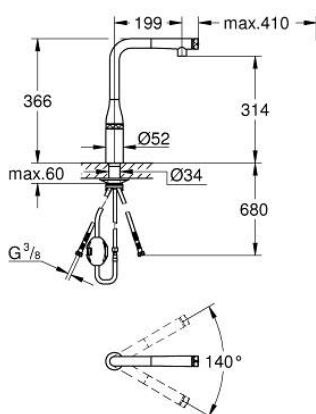

31 615 GL0 ESSENCE SMARTCONTROL MISTURADORA DE LAVA-LOUÇA SMARTCONTROL

DESCRIÇÃO DO PRODUTO

- Colour: cool sunrise
- 1 furo para instalação
- Acabamento GROHE LongLife
- Bica extraível para maior flexibilidade
- Chuveiro extraível com laminar
- Material: metal
- MagneticDocking garante uma fácil retração e encaixe do chuveiro extraível
- GROHE SmartControl botão ON-OFF, rodar para ajustar o fluxo de caudal para poupança de água desde o Eco Mode até Full Flow
- Ajustamento de temperatura regulando a válvula de mistura no corpo da torneira
- Bica giratória
- Ângulo de rotação do manípulo de 140°
- Válvulas anti-retorno
- Ligações flexíveis
- Conjunto de fixação metálico
- Vias de água separadas - sem chumbo e níquel
- Caudal máximo (a 3 bar): 10 l/min

31 615 GL0 ESSENCE SMARTCONTROL MISTURADORA DE LAVA-LOUÇA SMARTCONTROL

PEÇAS DE REPOSIÇÃO , julho 2018 – setembro 2020

1: Chuveiro (Spare part-nr. 48487GL0)

1.1: filtro (Spare part-nr. 0676800M)

1.2: Sede 1/2" (Spare part-nr. 08565000)

1.3: regulador do jacto (Spare part-nr. 48470000)

2: Flexível de chuveiro (Spare part-nr. 48488000)

3: Kit de fixação

(Spare part-nr. 48384000)

4: placa de estabilização (Spare part-nr. 05334000)

5: Sede 1/2" (Spare part-nr. 45881000)

6: filtro (Spare part-nr. 0676800M)