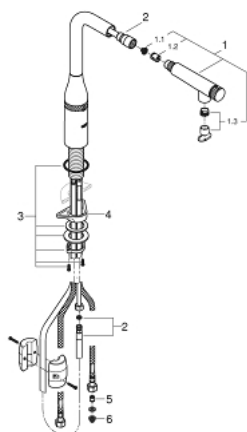

31 615 DL0 ESSENCE SMARTCONTROL MISTURADORA DE LAVA-LOUÇA SMARTCONTROL

DESCRIÇÃO DO PRODUTO

- Colour: brushed warm sunset
- 1 furo para instalação
- Acabamento GROHE LongLife
- Bica extraível para maior flexibilidade
- Chuveiro extraível com laminar
- Material: metal
- MagneticDocking garante uma fácil retração e encaixe do chuveiro extraível
- GROHE SmartControl botão ON-OFF, rodar para ajustar o fluxo de caudal para poupança de água desde o Eco Mode até Full Flow
- Ajustamento de temperatura regulando a válvula de mistura no corpo da torneira
- Bica giratória
- Ângulo de rotação do manípulo de 140°
- Válvulas anti-retorno
- Ligações flexíveis
- Conjunto de fixação metálico
- Vias de água separadas - sem chumbo e níquel
- Caudal máximo (a 3 bar): 10 l/min

31 615 DL0 ESSENCE SMARTCONTROL MISTURADORA DE LAVA-LOUÇA SMARTCONTROL

PEÇAS DE REPOSIÇÃO , julho 2018 – setembro 2020

1: Chuveiro (Spare part-nr. 48487DL0)

1.1: filtro (Spare part-nr. 0676800M)

1.2: Sede 1/2" (Spare part-nr. 08565000)

1.3: regulador do jacto (Spare part-nr. 48470000)

2: Flexível de chuveiro (Spare part-nr. 48488000)

3: Kit de fixação

(Spare part-nr. 48384000)

3: Conjunto de montagem (Spare part-nr. 48477000)

4: placa de estabilização (Spare part-nr. 05334000)

5: Sede 1/2" (Spare part-nr. 45881000)

6: filtro (Spare part-nr. 0676800M)