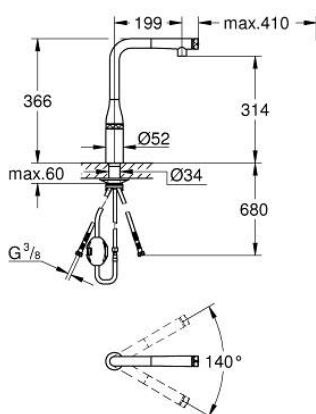

31 615 DL0 ESSENCE SMARTCONTROL MISTURADORA DE LAVA-LOUÇA SMARTCONTROL

DESCRIÇÃO DO PRODUTO

- Colour: brushed warm sunset
- 1 furo para instalação
- Acabamento GROHE LongLife
- Bica extraível para maior flexibilidade
- Chuveiro extraível com laminar
- Material: metal
- MagneticDocking garante uma fácil retração e encaixe do chuveiro extraível
- GROHE SmartControl botão ON-OFF, rodar para ajustar o fluxo de caudal para poupança de água desde o Eco Mode até Full Flow
- Ajustamento de temperatura regulando a válvula de mistura no corpo da torneira
- Bica giratória
- Ângulo de rotação do manípulo de 140°
- Válvulas anti-retorno
- Ligações flexíveis
- Conjunto de fixação metálico
- Vias de água separadas - sem chumbo e níquel
- Caudal máximo (a 3 bar): 10 l/min

31 615 DL0 ESSENCE SMARTCONTROL MISTURADORA DE LAVA-LOUÇA SMARTCONTROL

PEÇAS DE REPOSIÇÃO , julho 2018 – setembro 2020

1: Chuveiro (Spare part-nr. 48487DL0)

1.1: filtro (Spare part-nr. 0676800M)

1.2: Sede 1/2" (Spare part-nr. 08565000)

1.3: regulador do jacto (Spare part-nr. 48470000)

2: Flexível de chuveiro (Spare part-nr. 48488000)

3: Kit de fixação

(Spare part-nr. 48384000)

3: Conjunto de montagem (Spare part-nr. 48477000)

4: placa de estabilização (Spare part-nr. 05334000)

5: Sede 1/2" (Spare part-nr. 45881000)

6: filtro (Spare part-nr. 0676800M)