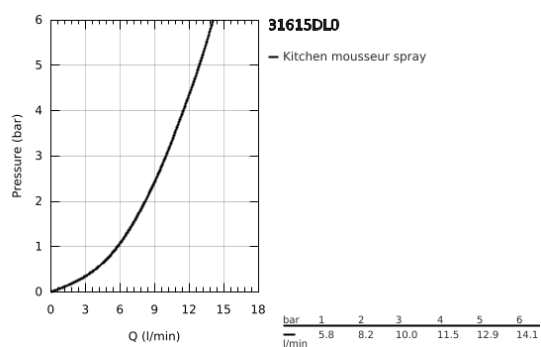

31 615 DL0 ESSENCE SMARTCONTROL MISTURADORA DE LAVA-LOUÇA SMARTCONTROL

DESCRIÇÃO DO PRODUTO

- Colour: brushed warm sunset
- 1 furo para instalação
- Acabamento GROHE LongLife
- Bica extraível para maior flexibilidade
- Chuveiro extraível com laminar
- Material: metal
- MagneticDocking garante uma fácil retração e encaixe do chuveiro extraível
- GROHE SmartControl botão ON-OFF, rodar para ajustar o fluxo de caudal para poupança de água desde o Eco Mode até Full Flow
- Ajustamento de temperatura regulando a válvula de mistura no corpo da torneira
- Bica giratória
- Ângulo de rotação do manípulo de 140°
- Válvulas anti-retorno
- Ligações flexíveis
- Conjunto de fixação metálico
- Vias de água separadas - sem chumbo e níquel
- Caudal máximo (a 3 bar): 10 l/min

31 615 DL0 ESSENCE SMARTCONTROL MISTURADORA DE LAVA-LOUÇA SMARTCONTROL

PEÇAS DE REPOSIÇÃO , julho 2018 – setembro 2020

1: Chuveiro (Spare part-nr. 48487DL0)

1.1: filtro (Spare part-nr. 0676800M)

1.2: Sede 1/2" (Spare part-nr. 08565000)

5: Sede 1/2" (Spare part-nr. 45881000)

6: filtro (Spare part-nr. 0676800M)