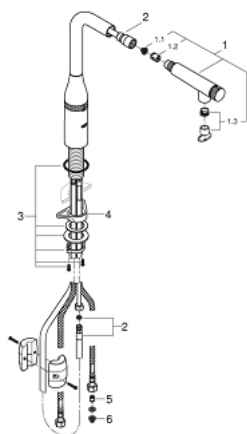

31 615 DA0 ESSENCE SMARTCONTROL MISTURADORA DE LAVA-LOUÇA SMARTCONTROL

DESCRIÇÃO DO PRODUTO

- Colour: warm sunset
- 1 furo para instalação
- Acabamento GROHE LongLife
- Bica extraível para maior flexibilidade
- Chuveiro extraível com laminar
- Material: metal
- MagneticDocking garante uma fácil retração e encaixe do chuveiro extraível
- GROHE SmartControl botão ON-OFF, rodar para ajustar o fluxo de caudal para poupança de água desde o Eco Mode até Full Flow
- Ajustamento de temperatura regulando a válvula de mistura no corpo da torneira
- Bica giratória
- Ângulo de rotação do manípulo de 140°
- Válvulas anti-retorno
- Ligações flexíveis
- Conjunto de fixação metálico
- Vias de água separadas - sem chumbo e níquel
- Caudal máximo (a 3 bar): 10 l/min

31 615 DA0 ESSENCE SMARTCONTROL MISTURADORA DE LAVA-LOUÇA SMARTCONTROL

PEÇAS DE REPOSIÇÃO , julho 2018 – setembro 2020

1: Chuveiro (Spare part-nr. 48487DA0)

1.1: filtro (Spare part-nr. 0676800M)

1.2: Sede 1/2" (Spare part-nr. 08565000)

1.3: regulador do jacto (Spare part-nr. 48470000)

2: Flexível de chuveiro (Spare part-nr. 48488000)

3: Kit de fixação

(Spare part-nr. 48384000)

4: placa de estabilização (Spare part-nr. 05334000)

5: Sede 1/2" (Spare part-nr. 45881000)

6: filtro (Spare part-nr. 0676800M)