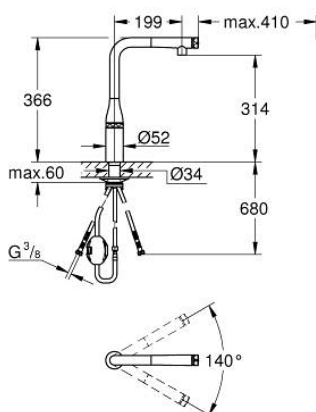

31 615 DA0 ESSENCE SMARTCONTROL MISTURADORA DE LAVA-LOUÇA SMARTCONTROL

DESCRIÇÃO DO PRODUTO

- Colour: warm sunset
- 1 furo para instalação
- Acabamento GROHE LongLife
- Bica extraível para maior flexibilidade
- Chuveiro extraível com laminar
- Material: metal
- MagneticDocking garante uma fácil retração e encaixe do chuveiro extraível
- GROHE SmartControl botão ON-OFF, rodar para ajustar o fluxo de caudal para poupança de água desde o Eco Mode até Full Flow
- Ajustamento de temperatura regulando a válvula de mistura no corpo da torneira
- Bica giratória
- Ângulo de rotação do manípulo de 140°
- Válvulas anti-retorno
- Ligações flexíveis
- Conjunto de fixação metálico
- Vias de água separadas - sem chumbo e níquel
- Caudal máximo (a 3 bar): 10 l/min

31 615 DA0 ESSENCE SMARTCONTROL MISTURADORA DE LAVA-LOUÇA SMARTCONTROL

PEÇAS DE REPOSIÇÃO , julho 2018 – setembro 2020

1: Chuveiro (Spare part-nr. 48487DA0)

1.1: filtro (Spare part-nr. 0676800M)

1.2: Sede 1/2" (Spare part-nr. 08565000)

1.3: regulador do jacto (Spare part-nr. 48470000)

2: Flexível de chuveiro (Spare part-nr. 48488000)

3: Kit de fixação

(Spare part-nr. 48384000)

4: placa de estabilização (Spare part-nr. 05334000)

5: Sede 1/2" (Spare part-nr. 45881000)

6: filtro (Spare part-nr. 0676800M)