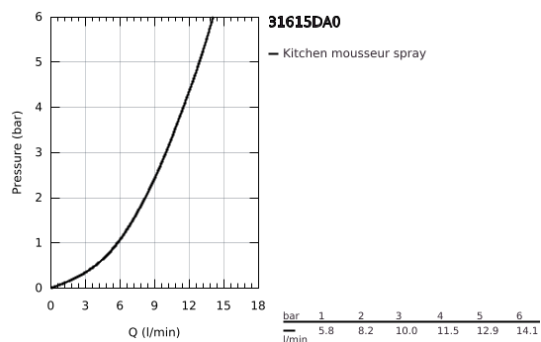

31 615 DA0 ESSENCE SMARTCONTROL MISTURADORA DE LAVA-LOUÇA SMARTCONTROL

DESCRIÇÃO DO PRODUTO

- Colour: warm sunset
- 1 furo para instalação
- Acabamento GROHE LongLife
- Bica extraível para maior flexibilidade
- Chuveiro extraível com laminar
- Material: metal
- MagneticDocking garante uma fácil retração e encaixe do chuveiro extraível
- GROHE SmartControl botão ON-OFF, rodar para ajustar o fluxo de caudal para poupança de água desde o Eco Mode até Full Flow
- Ajustamento de temperatura regulando a válvula de mistura no corpo da torneira
- Bica giratória
- Ângulo de rotação do manípulo de 140°
- Válvulas anti-retorno
- Ligações flexíveis
- Conjunto de fixação metálico
- Vias de água separadas - sem chumbo e níquel
- Caudal máximo (a 3 bar): 10 l/min

31 615 DA0 ESSENCE SMARTCONTROL MISTURADORA DE LAVA-LOUÇA SMARTCONTROL

PEÇAS DE REPOSIÇÃO , julho 2018 – setembro 2020

1: Chuveiro (Spare part-nr. 48487DA0)

1.1: filtro (Spare part-nr. 0676800M)

1.2: Sede 1/2" (Spare part-nr. 08565000)