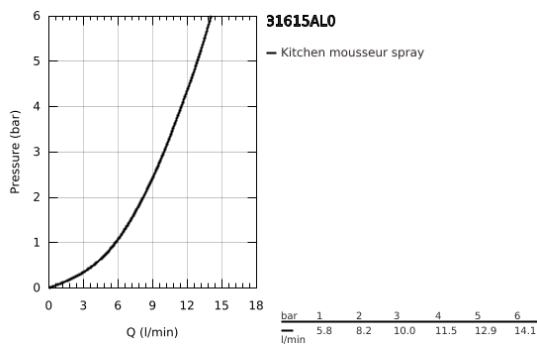

31 615 AL0 ESSENCE SMARTCONTROL MISTURADORA DE LAVA-LOUÇA SMARTCONTROL

DESCRIÇÃO DO PRODUTO

- Colour: brushed hard graphite
- 1 furo para instalação
- Acabamento GROHE LongLife
- Bica extraível para maior flexibilidade
- Chuveiro extraível com laminar
- Material: metal
- MagneticDocking garante uma fácil retração e encaixe do chuveiro extraível
- GROHE SmartControl botão ON-OFF, rodar para ajustar o fluxo de caudal para poupança de água desde o Eco Mode até Full Flow
- Ajustamento de temperatura regulando a válvula de mistura no corpo da torneira
- Bica giratória
- Ângulo de rotação do manípulo de 140°
- Válvulas anti-retorno
- Ligações flexíveis
- Conjunto de fixação metálico
- Vias de água separadas - sem chumbo e níquel
- Caudal máximo (a 3 bar): 10 l/min

31 615 AL0 ESSENCE SMARTCONTROL MISTURADORA DE LAVA-LOUÇA SMARTCONTROL

PEÇAS DE REPOSIÇÃO , julho 2018 – setembro 2020

1: Chuveiro (Spare part-nr. 48487AL0)

1.1: filtro (Spare part-nr. 0676800M)

1.2: Sede 1/2" (Spare part-nr. 08565000)