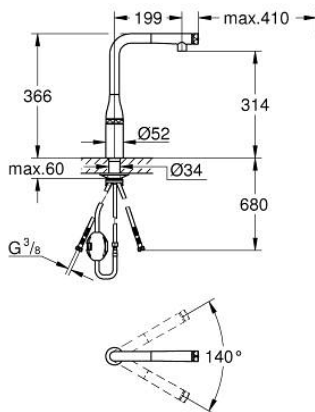

31 615 AL0 ESSENCE SMARTCONTROL MISTURADORA DE LAVA-LOUÇA SMARTCONTROL

DESCRIÇÃO DO PRODUTO

- Colour: brushed hard graphite
- 1 furo para instalação
- Acabamento GROHE LongLife
- Bica extraível para maior flexibilidade
- Chuveiro extraível com laminar
- Material: metal
- MagneticDocking garante uma fácil retração e encaixe do chuveiro extraível
- GROHE SmartControl botão ON-OFF, rodar para ajustar o fluxo de caudal para poupança de água desde o Eco Mode até Full Flow
- Ajustamento de temperatura regulando a válvula de mistura no corpo da torneira
- Bica giratória
- Ângulo de rotação do manípulo de 140°
- Válvulas anti-retorno
- Ligações flexíveis
- Conjunto de fixação metálico
- Vias de água separadas - sem chumbo e níquel
- Caudal máximo (a 3 bar): 10 l/min

31 615 AL0 ESSENCE SMARTCONTROL MISTURADORA DE LAVA-LOUÇA SMARTCONTROL

PEÇAS DE REPOSIÇÃO , julho 2018 – setembro 2020

1: Chuveiro (Spare part-nr. 48487AL0)

1.1: filtro (Spare part-nr. 0676800M)

1.2: Sede 1/2" (Spare part-nr. 08565000)

1.3: regulador do jacto (Spare part-nr. 48470000)

2: Flexível de chuveiro (Spare part-nr. 48488000)

3: Kit de fixação

(Spare part-nr. 48384000)

4: placa de estabilização (Spare part-nr. 05334000)

5: Sede 1/2" (Spare part-nr. 45881000)

6: filtro (Spare part-nr. 0676800M)