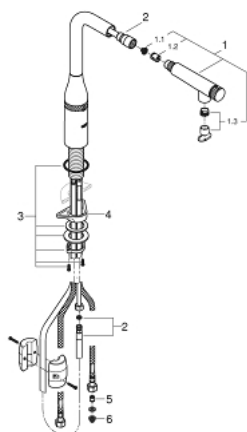

31 615 AL0 ESSENCE SMARTCONTROL MISTURADORA DE LAVA-LOUÇA SMARTCONTROL

DESCRIÇÃO DO PRODUTO

- Colour: brushed hard graphite
- 1 furo para instalação
- Acabamento GROHE LongLife
- Bica extraível para maior flexibilidade
- Chuveiro extraível com laminar
- Material: metal
- MagneticDocking garante uma fácil retração e encaixe do chuveiro extraível
- GROHE SmartControl botão ON-OFF, rodar para ajustar o fluxo de caudal para poupança de água desde o Eco Mode até Full Flow
- Ajustamento de temperatura regulando a válvula de mistura no corpo da torneira
- Bica giratória
- Ângulo de rotação do manípulo de 140°
- Válvulas anti-retorno
- Ligações flexíveis
- Conjunto de fixação metálico
- Vias de água separadas - sem chumbo e níquel
- Caudal máximo (a 3 bar): 10 l/min

31 615 AL0 ESSENCE SMARTCONTROL MISTURADORA DE LAVA-LOUÇA SMARTCONTROL

PEÇAS DE REPOSIÇÃO , julho 2018 – setembro 2020

1: Chuveiro (Spare part-nr. 48487AL0)

1.1: filtro (Spare part-nr. 0676800M)

1.2: Sede 1/2" (Spare part-nr. 08565000)

1.3: regulador do jacto (Spare part-nr. 48470000)

2: Flexível de chuveiro (Spare part-nr. 48488000)

3: Kit de fixação

(Spare part-nr. 48384000)

4: placa de estabilização (Spare part-nr. 05334000)

5: Sede 1/2" (Spare part-nr. 45881000)

6: filtro (Spare part-nr. 0676800M)