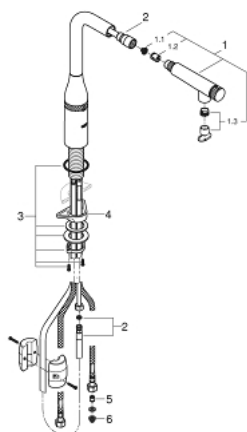

31 615 A00 ESSENCE SMARTCONTROL MISTURADORA DE LAVA-LOUÇA SMARTCONTROL

DESCRIÇÃO DO PRODUTO

- Colour: hard graphite
- 1 furo para instalação
- Acabamento GROHE LongLife
- Bica extraível para maior flexibilidade
- Chuveiro extraível com laminar
- Material: metal
- MagneticDocking garante uma fácil retração e encaixe do chuveiro extraível
- GROHE SmartControl botão ON-OFF, rodar para ajustar o fluxo de caudal para poupança de água desde o Eco Mode até Full Flow
- Ajustamento de temperatura regulando a válvula de mistura no corpo da torneira
- Bica giratória
- Ângulo de rotação do manípulo de 140°
- Válvulas anti-retorno
- Ligações flexíveis
- Conjunto de fixação metálico
- Vias de água separadas - sem chumbo e níquel
- Caudal máximo (a 3 bar): 10 l/min

31 615 A00 ESSENCE SMARTCONTROL MISTURADORA DE LAVA-LOUÇA SMARTCONTROL

PEÇAS DE REPOSIÇÃO , julho 2018 – setembro 2020

1: Chuveiro (Spare part-nr. 48487A00)

1.1: filtro (Spare part-nr. 0676800M)

1.2: Sede 1/2" (Spare part-nr. 08565000)

1.3: regulador do jacto (Spare part-nr. 48470000)

2: Flexível de chuveiro (Spare part-nr. 48488000)

3: Kit de fixação

(Spare part-nr. 48384000)

4: placa de estabilização (Spare part-nr. 05334000)

5: Sede 1/2" (Spare part-nr. 45881000)

6: filtro (Spare part-nr. 0676800M)