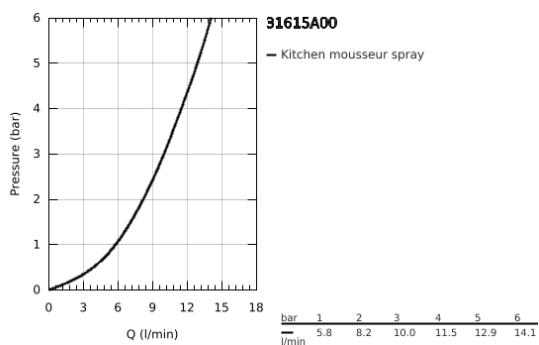

31 615 A00 ESSENCE SMARTCONTROL MISTURADORA DE LAVA-LOUÇA SMARTCONTROL

DESCRIÇÃO DO PRODUTO

- Colour: hard graphite
- 1 furo para instalação
- Acabamento GROHE LongLife
- Bica extraível para maior flexibilidade
- Chuveiro extraível com laminar
- Material: metal
- MagneticDocking garante uma fácil retração e encaixe do chuveiro extraível
- GROHE SmartControl botão ON-OFF, rodar para ajustar o fluxo de caudal para poupança de água desde o Eco Mode até Full Flow
- Ajustamento de temperatura regulando a válvula de mistura no corpo da torneira
- Bica giratória
- Ângulo de rotação do manípulo de 140°
- Válvulas anti-retorno
- Ligações flexíveis
- Conjunto de fixação metálico
- Vias de água separadas - sem chumbo e níquel
- Caudal máximo (a 3 bar): 10 l/min

31 615 A00 ESSENCE SMARTCONTROL MISTURADORA DE LAVA-LOUÇA SMARTCONTROL

PEÇAS DE REPOSIÇÃO , julho 2018 – setembro 2020

1: Chuveiro (Spare part-nr. 48487A00)

1.1: filtro (Spare part-nr. 0676800M)

1.2: Sede 1/2" (Spare part-nr. 08565000)