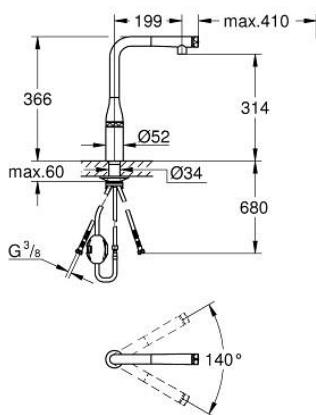

31 615 A00 ESSENCE SMARTCONTROL MISTURADORA DE LAVA-LOUÇA SMARTCONTROL

DESCRIÇÃO DO PRODUTO

- Colour: hard graphite
- 1 furo para instalação
- Acabamento GROHE LongLife
- Bica extraível para maior flexibilidade
- Chuveiro extraível com laminar
- Material: metal
- MagneticDocking garante uma fácil retração e encaixe do chuveiro extraível
- GROHE SmartControl botão ON-OFF, rodar para ajustar o fluxo de caudal para poupança de água desde o Eco Mode até Full Flow
- Ajustamento de temperatura regulando a válvula de mistura no corpo da torneira
- Bica giratória
- Ângulo de rotação do manípulo de 140°
- Válvulas anti-retorno
- Ligações flexíveis
- Conjunto de fixação metálico
- Vias de água separadas - sem chumbo e níquel
- Caudal máximo (a 3 bar): 10 l/min

31 615 A00 ESSENCE SMARTCONTROL MISTURADORA DE LAVA-LOUÇA SMARTCONTROL

PEÇAS DE REPOSIÇÃO , julho 2018 – setembro 2020

1: Chuveiro (Spare part-nr. 48487A00)

1.1: filtro (Spare part-nr. 0676800M)

1.2: Sede 1/2" (Spare part-nr. 08565000)

1.3: regulador do jacto (Spare part-nr. 48470000)

2: Flexível de chuveiro (Spare part-nr. 48488000)

3: Kit de fixação

(Spare part-nr. 48384000)

4: placa de estabilização (Spare part-nr. 05334000)

5: Sede 1/2" (Spare part-nr. 45881000)

6: filtro (Spare part-nr. 0676800M)