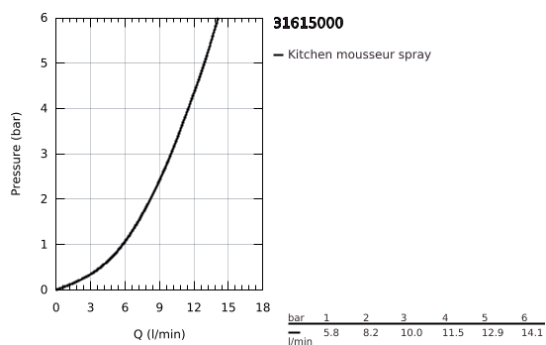

31 615 000 ESSENCE SMARTCONTROL MISTURADORA DE LAVA-LOUÇA SMARTCONTROL

DESCRIÇÃO DO PRODUTO

- Colour: cromado
- 1 furo para instalação
- Acabamento GROHE LongLife
- Bica extraível para maior flexibilidade
- Chuveiro extraível com laminar
- Material: metal
- MagneticDocking garante uma fácil retração e encaixe do chuveiro extraível
- GROHE SmartControl botão ON-OFF, rodar para ajustar o fluxo de caudal para poupança de água desde o Eco Mode até Full Flow
- Ajustamento de temperatura regulando a válvula de mistura no corpo da torneira
- Bica giratória
- Ângulo de rotação do manípulo de 140°
- Válvulas anti-retorno
- Ligações flexíveis
- Conjunto de fixação metálico
- Vias de água separadas - sem chumbo e níquel
- Caudal máximo (a 3 bar): 10 l/min

31 615 000 ESSENCE SMARTCONTROL MISTURADORA DE LAVA-LOUÇA SMARTCONTROL

PEÇAS DE REPOSIÇÃO , julho 2018 – setembro 2020

1: Chuveiro (Spare part-nr. 48487000)

1.1: filtro (Spare part-nr. 0676800M)

1.2: Sede 1/2" (Spare part-nr. 08565000)