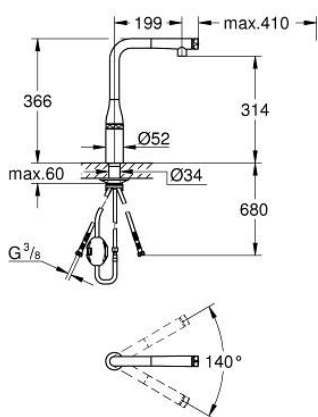

31 615 000 ESSENCE SMARTCONTROL MISTURADORA DE LAVA-LOUÇA SMARTCONTROL

DESCRIÇÃO DO PRODUTO

- Colour: cromado
- 1 furo para instalação
- Acabamento GROHE LongLife
- Bica extraível para maior flexibilidade
- Chuveiro extraível com laminar
- Material: metal
- MagneticDocking garante uma fácil retração e encaixe do chuveiro extraível
- GROHE SmartControl botão ON-OFF, rodar para ajustar o fluxo de caudal para poupança de água desde o Eco Mode até Full Flow
- Ajustamento de temperatura regulando a válvula de mistura no corpo da torneira
- Bica giratória
- Ângulo de rotação do manípulo de 140°
- Válvulas anti-retorno
- Ligações flexíveis
- Conjunto de fixação metálico
- Vias de água separadas - sem chumbo e níquel
- Caudal máximo (a 3 bar): 10 l/min

31 615 000 ESSENCE SMARTCONTROL MISTURADORA DE LAVA-LOUÇA SMARTCONTROL

PEÇAS DE REPOSIÇÃO , julho 2018 – setembro 2020

1: Chuveiro (Spare part-nr. 48487000)

1.1: filtro (Spare part-nr. 0676800M)

1.2: Sede 1/2" (Spare part-nr. 08565000)

1.3: regulador do jacto (Spare part-nr. 48470000)

2: Flexível de chuveiro (Spare part-nr. 48488000)

3: Kit de fixação

(Spare part-nr. 48384000)

4: placa de estabilização (Spare part-nr. 05334000)

5: Sede 1/2" (Spare part-nr. 45881000)

6: filtro (Spare part-nr. 0676800M)