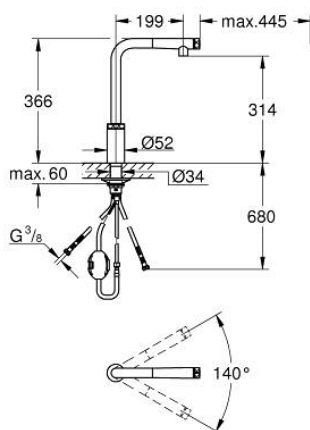

31 613 A00 MINTA SMARTCONTROL MISTURADORA DE LAVA-LOUÇA SMARTCONTROL

DESCRIÇÃO DO PRODUTO

- Colour: hard graphite
- 1 furo para instalação
- Acabamento GROHE LongLife
- Bica extraível para maior flexibilidade
- Chuveiro extraível com laminar
- Material: metal
- MagneticDocking garante uma fácil retração e encaixe do chuveiro extraível
- GROHE SmartControl botão ON-OFF, rodar para ajustar o fluxo de caudal para poupança de água desde o Eco Mode até Full Flow
- Ajustamento de temperatura regulando a válvula de mistura no corpo da torneira
- Bica giratória
- Ângulo de rotação do manípulo de 140°
- Válvulas anti-retorno
- Ligações flexíveis
- Conjunto de fixação metálico
- Vias de água separadas - sem chumbo e níquel
- Caudal máximo (a 3 bar): 10 l/min

31 613 A00 MINTA SMARTCONTROL MISTURADORA DE LAVA-LOUÇA SMARTCONTROL

PEÇAS DE REPOSIÇÃO , junho 2022 – now

1: Chuveiro (Spare part-nr. 48487A00)

1.1: filtro (Spare part-nr. 0676800M)

1.2: Sede 1/2" (Spare part-nr. 08565000)

1.3: regulador do jacto (Spare part-nr. 48470000)

2: Flexível de chuveiro (Spare part-nr. 48488000)

3: Kit de fixação

(Spare part-nr. 48384000)

4: placa de estabilização (Spare part-nr. 05334000)

5: Sede 1/2" (Spare part-nr. 45881000)

6: filtro (Spare part-nr. 0676800M)