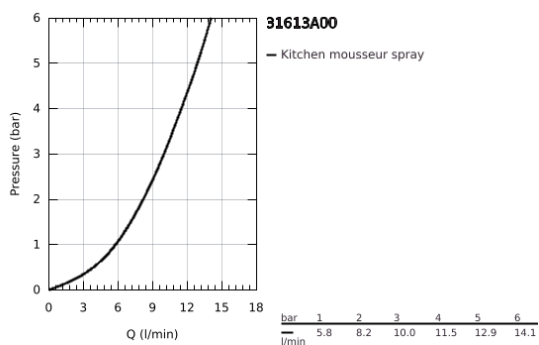

31 613 A00 MINTA SMARTCONTROL MISTURADORA DE LAVA-LOUÇA SMARTCONTROL

DESCRIÇÃO DO PRODUTO

- Colour: hard graphite
- 1 furo para instalação
- Acabamento GROHE LongLife
- Bica extraível para maior flexibilidade
- Chuveiro extraível com laminar
- Material: metal
- MagneticDocking garante uma fácil retração e encaixe do chuveiro extraível
- GROHE SmartControl botão ON-OFF, rodar para ajustar o fluxo de caudal para poupança de água desde o Eco Mode até Full Flow
- Ajustamento de temperatura regulando a válvula de mistura no corpo da torneira
- Bica giratória
- Ângulo de rotação do manípulo de 140°
- Válvulas anti-retorno
- Ligações flexíveis
- Conjunto de fixação metálico
- Vias de água separadas - sem chumbo e níquel
- Caudal máximo (a 3 bar): 10 l/min

31 613 A00 MINTA SMARTCONTROL MISTURADORA DE LAVA-LOUÇA SMARTCONTROL

PEÇAS DE REPOSIÇÃO , junho 2022 – now

1: Chuveiro (Spare part-nr. 48487A00)

1.1: filtro (Spare part-nr. 0676800M)

1.2: Sede 1/2" (Spare part-nr. 08565000)