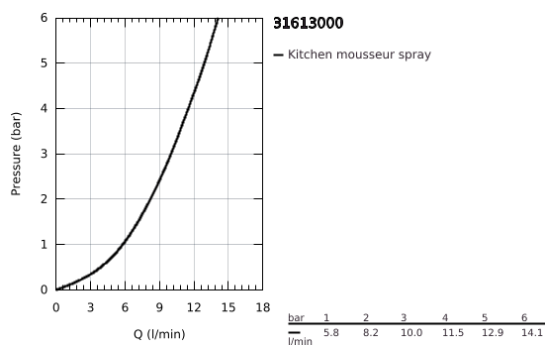

31 613 000 MINTA SMARTCONTROL MISTURADORA DE LAVA-LOUÇA SMARTCONTROL

DESCRIÇÃO DO PRODUTO

- Colour: cromado
- 1 furo para instalação
- Acabamento GROHE LongLife
- Bica extraível para maior flexibilidade
- Chuveiro extraível com laminar
- Material: metal
- MagneticDocking garante uma fácil retração e encaixe do chuveiro extraível
- GROHE SmartControl botão ON-OFF, rodar para ajustar o fluxo de caudal para poupança de água desde o Eco Mode até Full Flow
- Ajustamento de temperatura regulando a válvula de mistura no corpo da torneira
- Bica giratória
- Ângulo de rotação do manípulo de 140°
- Válvulas anti-retorno
- Ligações flexíveis
- Conjunto de fixação metálico
- Vias de água separadas - sem chumbo e níquel
- Caudal máximo (a 3 bar): 10 l/min

31 613 000 MINTA SMARTCONTROL MISTURADORA DE LAVA-LOUÇA SMARTCONTROL

PEÇAS DE REPOSIÇÃO , junho 2022 – now

1: Chuveiro (Spare part-nr. 48487000)

1.1: filtro (Spare part-nr. 0676800M)

1.2: Sede 1/2" (Spare part-nr. 08565000)