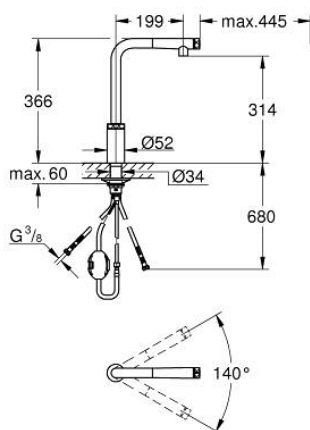

31 613 000 MINTA SMARTCONTROL MISTURADORA DE LAVA-LOUÇA SMARTCONTROL

DESCRIÇÃO DO PRODUTO

- Colour: cromado
- 1 furo para instalação
- Acabamento GROHE LongLife
- Bica extraível para maior flexibilidade
- Chuveiro extraível com laminar
- Material: metal
- MagneticDocking garante uma fácil retração e encaixe do chuveiro extraível
- GROHE SmartControl botão ON-OFF, rodar para ajustar o fluxo de caudal para poupança de água desde o Eco Mode até Full Flow
- Ajustamento de temperatura regulando a válvula de mistura no corpo da torneira
- Bica giratória
- Ângulo de rotação do manípulo de 140°
- Válvulas anti-retorno
- Ligações flexíveis
- Conjunto de fixação metálico
- Vias de água separadas - sem chumbo e níquel
- Caudal máximo (a 3 bar): 10 l/min

31 613 000 MINTA SMARTCONTROL MISTURADORA DE LAVA-LOUÇA SMARTCONTROL

PEÇAS DE REPOSIÇÃO , junho 2022 – now

1: Chuveiro (Spare part-nr. 48487000)

1.1: filtro (Spare part-nr. 0676800M)

1.2: Sede 1/2" (Spare part-nr. 08565000)

1.3: regulador do jacto (Spare part-nr. 48470000)

2: Flexível de chuveiro (Spare part-nr. 48488000)

3: Kit de fixação

(Spare part-nr. 48384000)

4: placa de estabilização (Spare part-nr. 05334000)

5: Sede 1/2" (Spare part-nr. 45881000)

6: filtro (Spare part-nr. 0676800M)