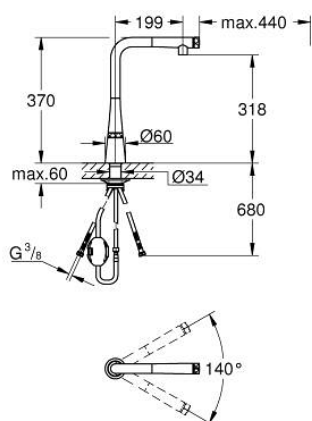

31 593 002 ZEDRA SMARTCONTROL MISTURADORA DE LAVA-LOUÇA SMARTCONTROL

DESCRIÇÃO DO PRODUTO

- Colour: cromado
- 1 furo para instalação
- Acabamento GROHE LongLife
- Bica extraível para maior flexibilidade
- Chuveiro extraível com laminar
- Material: metal
- MagneticDocking garante uma fácil retração e encaixe do chuveiro extraível
- GROHE SmartControl botão ON-OFF, rodar para ajustar o fluxo de caudal para poupança de água desde o Eco Mode até Full Flow
- Ajustamento de temperatura regulando a válvula de mistura no corpo da torneira
- Bica giratória
- Ângulo de rotação do manípulo de 140°
- Válvulas anti-retorno
- Ligações flexíveis
- Conjunto de fixação metálico
- Vias de água separadas - sem chumbo e níquel
- Caudal máximo (a 3 bar): 10 l/min

31 593 002 ZEDRA SMARTCONTROL MISTURADORA DE LAVA-LOUÇA SMARTCONTROL

PEÇAS DE REPOSIÇÃO , julho 2018 – junho 2022

1: Chuveiro (Spare part-nr. 48487000)

1.1: filtro (Spare part-nr. 0676800M)

1.2: Sede 1/2" (Spare part-nr. 08565000)

1.3: regulador do jacto (Spare part-nr. 48470000)

2: Flexível de chuveiro (Spare part-nr. 48488000)

3: Kit de fixação

(Spare part-nr. 48384000)

4: placa de estabilização (Spare part-nr. 05334000)

5: Sede 1/2" (Spare part-nr. 45881000)

6: filtro (Spare part-nr. 0676800M)