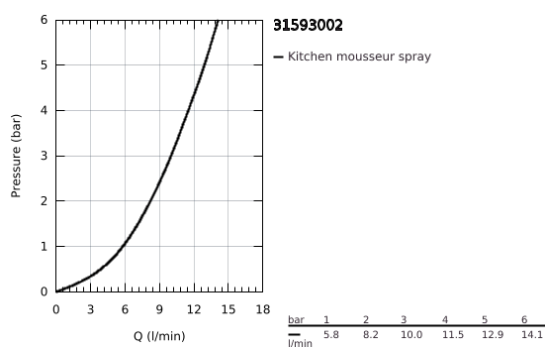

31 593 002 ZEDRA SMARTCONTROL MISTURADORA DE LAVA-LOUÇA SMARTCONTROL

DESCRIÇÃO DO PRODUTO

- Colour: cromado
- 1 furo para instalação
- Acabamento GROHE LongLife
- Bica extraível para maior flexibilidade
- Chuveiro extraível com laminar
- Material: metal
- MagneticDocking garante uma fácil retração e encaixe do chuveiro extraível
- GROHE SmartControl botão ON-OFF, rodar para ajustar o fluxo de caudal para poupança de água desde o Eco Mode até Full Flow
- Ajustamento de temperatura regulando a válvula de mistura no corpo da torneira
- Bica giratória
- Ângulo de rotação do manípulo de 140°
- Válvulas anti-retorno
- Ligações flexíveis
- Conjunto de fixação metálico
- Vias de água separadas - sem chumbo e níquel
- Caudal máximo (a 3 bar): 10 l/min

31 593 002 ZEDRA SMARTCONTROL MISTURADORA DE LAVA-LOUÇA SMARTCONTROL

PEÇAS DE REPOSIÇÃO , julho 2018 – junho 2022

1: Chuveiro (Spare part-nr. 48487000)

1.1: filtro (Spare part-nr. 0676800M)

1.2: Sede 1/2" (Spare part-nr. 08565000)