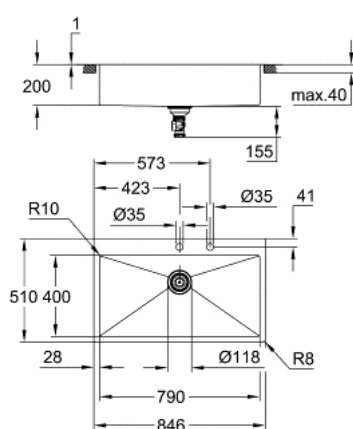

31 584 SD1 K800 LAVA-LOUÇA EM AÇO INOXIDÁVEL

DESCRIÇÃO DO PRODUTO

- Colour: aço inoxidável
- Modelo: K800 90-S 84.6/51 1.0
- Tipo de instalação: superior ou à face
- Material: aço inoxidável AISI 304 (V2A)
- Espessura do material: 1 mm
- Acabamento GROHE LongLife
- Tipo de acabamento: acetinado
- Absorvedor de ruído GROHE Whisper
- Dimensão mín. móvel: 900 mm
- Dimensões: 846 x 510 mm
- 1 cuba: 790 x 400 x 200

- GROHE FastFixation sistema de rápida instalação

- Medidas de corte (superior): 831 x 495 mm (R3)
- Escoamento: válvula automática com cesto Ø 3.5"/90 mm
- Inclui: válvula automática, conjunto de escoamento, válvula com cesto e kit de montagem
- Opcional: válvula automática (40 986 SD0)

- Acessórios de fixação: 10

31 584 SD1 K800 LAVA-LOUÇA EM AÇO INOXIDÁVEL

PEÇAS DE REPOSIÇÃO , outubro 2019 – now

1: Tampa de válvula (Spare part-nr. 42588SD0)

2: manípulo giratório (Spare part-nr. 42586SD0)

3: elemento de cobertura (Spare part-nr. 42590SD0)