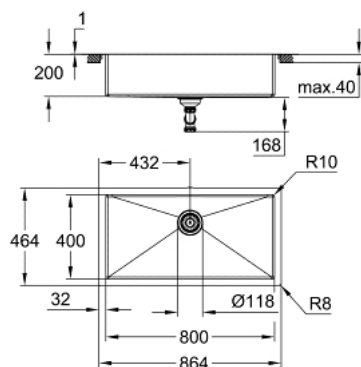

31 580 SD1 K700 LAVA-LOUÇA EM AÇO INOXIDÁVEL

DESCRIÇÃO DO PRODUTO

- Colour: aço inoxidável
- Modelo: K700 90-S 86.4/46.4 1.0
- Tipo de Instalação: inferior, superior ou à face
- Material: aço inoxidável AISI 304 (V2A)
- Espessura do material: 1 mm
- Acabamento GROHE LongLife
- Tipo de acabamento: acetinado
- Absorvedor de ruído GROHE Whisper
- Dimensão mín. móvel: 900 mm
- Dimensões: 864 x 464 mm
- 1 cuba: 800 x 400 x 200 mm
- GROHE FastFixation sistema de rápida instalação
- Medidas de corte (inferior): 802 x 402 mm (R11)
- Medidas de corte (superior): 849 x 449 mm (R3)
- Escoamento: válvula com cesto \varnothing 3.5"/90 mm
- Inclui: conjunto de escoamento, válvula com cesto e kit de fixação
- Opcional: válvula automática (40 986 SD0)
- Acessórios de fixação: 8

31 580 SD1 K700 LAVA-LOUÇA EM AÇO INOXIDÁVEL

PEÇAS DE REPOSIÇÃO , maio 2019 – now

1: Tampa de válvula (Spare part-nr. 42589SD0)

2: elemento de cobertura (Spare part-nr. 42590SD0)