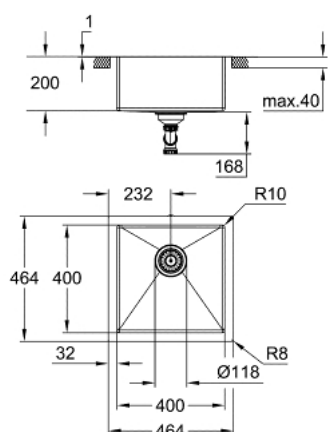

31 578 SD1 K700 LAVA-LOUÇA EM AÇO INOXIDÁVEL

DESCRIÇÃO DO PRODUTO

- Colour: aço inoxidável
- Modelo: K700 45-S 46.4/46.4 1.0
- Tipo de Instalação: inferior, superior ou à face
- Material: aço inoxidável AISI 304 (V2A)
- Espessura do material: 1 mm
- Acabamento GROHE LongLife
- Tipo de acabamento: acetinado
- Absorvedor de ruído GROHE Whisper
- Dimensão mín. móvel: 450 mm
- Dimensões: 464 x 464 mm
- 1 cuba: 400 x 400 x 200
- GROHE FastFixation sistema de rápida instalação
- Medida de corte (inferior): 402 x 402 mm (R11)
- Medidas de corte (superior): 449 x 449 mm (R3)
- Escoamento: válvula com cesto $\varnothing 3.5^{\circ}/90$ mm
- Inclui: conjunto de escoamento, válvula com cesto e kit de fixação
- Opcional: válvula automática (40 986 SD0)
- Acessórios de fixação: 8

31 578 SD1 K700 LAVA-LOUÇA EM AÇO INOXIDÁVEL

PEÇAS DE REPOSIÇÃO , maio 2019 – now

1: Tampa de válvula (Spare part-nr. 42589SD0)

2: elemento de cobertura (Spare part-nr. 42590SD0)