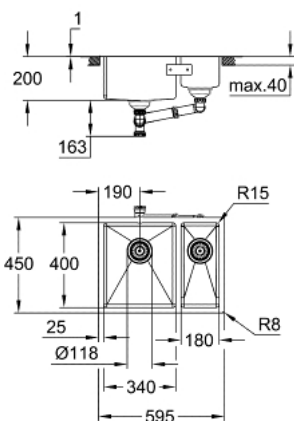

### DESCRIÇÃO DO PRODUTO

- Colour: aço inoxidável
- Modelo: K700U 60-S 59.5/45 1.5 lh
- Tipo de Instalação: inferior, superior ou à face
- Material: aço inoxidável AISI 304 (V2A)
- Espessura do material: 1 mm
- Acabamento GROHE LongLife
- Tipo de acabamento: acetinado
- Absorvedor de ruído GROHE Whisper
- Dimensão mín. móvel: 600 mm
- Dimensões: 595 x 450 mm
- 1 cuba: 340 x 400 x 200 mm
- 0.5 cuba: 180 x 400 x 140 mm
  
- GROHE FastFixation sistema de rápida instalação
  
- Escorredor à direita
- Medida de corte (inferior): 547 x 402 mm (R16)
- Medida de corte (superior): 580 x 435 mm (R3)
- Escoamento: válvula com cesto Ø 3.5"/90 mm
- Inclui: conjunto de escoamento, válvula com cesto e kit de fixação
- Opcional: válvula automática (40 986 SD0)
  
- Acessórios de fixação: 8

## 31 577 SD1 K700U LAVA-LOUÇA EM AÇO INOXIDÁVEL

**PEÇAS DE REPOSIÇÃO** , maio 2019 – now

1: Tampa de válvula (Spare part-nr. 42589SD0)

2: elemento de cobertura (Spare part-nr. 42590SD0)