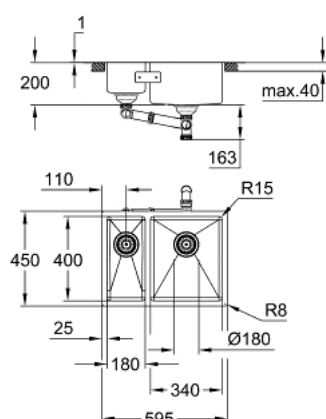

31 576 SD1 K700U LAVA-LOUÇA EM AÇO INOXIDÁVEL

DESCRIÇÃO DO PRODUTO

- Colour: aço inoxidável
- Modelo: K700U 60-S 59.5/45 1.5 rh
- Tipo de Instalação: inferior, superior ou à face
- Material: aço inoxidável AISI 304 (V2A)
- Espessura do material: 1 mm
- Acabamento GROHE LongLife
- Tipo de acabamento: acetinado
- Absorvedor de ruído GROHE Whisper
- Dimensão mín. móvel: 600 mm
- Dimensões: 595 x 450 mm
- 1 cuba: 340 x 400 x 200 mm
- 0.5 cuba: 180 x 400 x 140 mm
- Medida exterior: R16 (inferior)/R3 (superior), medida interior: R15
- GROHE FastFixation sistema de rápida instalação
- Escorredor à esquerda
- Medida de corte (inferior): 547 x 402 mm (R16)
- Medida de corte (superior): 580 x 435 mm (R3)
- Escoamento: válvula com cesto Ø 3.5"/90 mm
- Inclui: conjunto de escoamento, válvula com cesto e kit de fixação
- Opcional: válvula automática (40 986 SD0)
- Acessórios de fixação: 8

31 576 SD1 K700U LAVA-LOUÇA EM AÇO INOXIDÁVEL

PEÇAS DE REPOSIÇÃO , maio 2019 – now

1: Tampa de válvula (Spare part-nr. 42589SD0)

2: elemento de cobertura (Spare part-nr. 42590SD0)