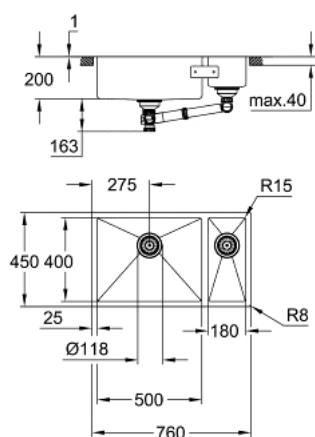

## 31 575 SD1 K700U LAVA-LOUÇA EM AÇO INOXIDÁVEL

### DESCRIÇÃO DO PRODUTO

- Colour: aço inoxidável
- Modelo: K700U 80-S 76/45 1.5 lh
- Tipo de Instalação: inferior, superior ou à face
- Material: aço inoxidável AISI 304 (V2A)
- Espessura do material: 1 mm
- Acabamento GROHE LongLife
- Tipo de acabamento: acetinado
- Absorvedor de ruído GROHE Whisper
- Dimensão mín. móvel: 800 mm
- Dimensões: 760 x 450 mm
- 1 cuba: 500 x 400 x 200 mm
- 0.5 cuba: 180 x 400 x 140 mm
- GROHE FastFixation sistema de rápida instalação
- Escorredor à direita
- Medida de corte (inferior): 712 x 402 mm (R16)
- Medida de corte (superior): 745 x 435 mm (R3)
- Escoamento: válvula com cesto Ø 3.5"/90 mm
- Inclui: conjunto de escoamento, válvula com cesto e kit de fixação
- Opcional: válvula automática (40 986 SD0)
- Acessórios de fixação: 10
- Acessórios de fixação incluídos (inferior): 10

## 31 575 SD1 K700U LAVA-LOUÇA EM AÇO INOXIDÁVEL

**PEÇAS DE REPOSIÇÃO** , maio 2019 – now

1: Tampa de válvula (Spare part-nr. 42589SD0)

2: elemento de cobertura (Spare part-nr. 42590SD0)