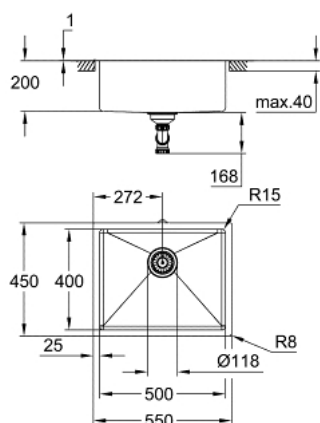

31 574 SD1 K700U LAVA-LOUÇA EM AÇO INOXIDÁVEL

DESCRIÇÃO DO PRODUTO

- Colour: aço inoxidável
- Modelo: K700U 60-S 54.4/44.4 1.0
- Tipo de Instalação: inferior, superior ou à face
- Material: aço inoxidável AISI 304 (V2A)
- Espessura do material: 1 mm
- Acabamento GROHE LongLife
- Tipo de acabamento: acetinado
- Absorvedor de ruído GROHE Whisper
- Dimensão mín. móvel: 600 mm
- Dimensões: 550 x 450 mm
- 1 cuba: 500 x 400 x 200 mm
- GROHE FastFixation sistema de rápida instalação
- Medida de corte (superior): 535 x 435 mm
- Escoamento: válvula com cesto Ø 3.5"/90 mm
- Inclui: conjunto de escoamento, válvula com cesto e kit de fixação
- Opcional: válvula automática (40 986 SD0)
- Acessórios de fixação: 8
- Acessórios de fixação: 8

31 574 SD1 K700U LAVA-LOUÇA EM AÇO INOXIDÁVEL

PEÇAS DE REPOSIÇÃO , maio 2019 – now

1: Tampa de válvula (Spare part-nr. 42589SD0)

2: elemento de cobertura (Spare part-nr. 42590SD0)