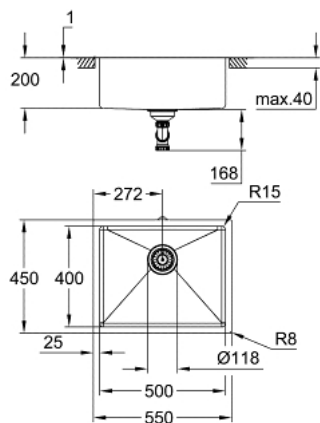

31 574 GN1 K700U LAVA-LOUÇA EM AÇO INOXIDÁVEL

DESCRIÇÃO DO PRODUTO

- Colour: brushed cool sunrise
 - Modelo: K700U 60-S 54.4/44.4 1.0
 - Tipo de Instalação: inferior, superior ou à face
 - Material: aço inoxidável AISI 304 (V2A)
 - Espessura do material: 1 mm
 - Acabamento GROHE LongLife
 - Tipo de acabamento: acetinado
 - Absorvedor de ruído GROHE Whisper
 - Dimensão mín. móvel: 600 mm
 - Dimensões: 550 x 450 mm
 - 1 cuba: 500 x 400 x 200 mm
 - Sistema de montagem GROHE FastFixation
 - Medidas de corte (inferior): 502 x 402 mm (R16)
 - Medida de corte (superior): 535 x 435 mm
 - Medidas de corte (à face): 535 x 435 mm (R3)(tamanho externo: -551 x 451 -R8 profundidade-3.5 mm)
 - Escoamento: válvula com cesto Ø 3.5"/90 mm
 - Inclui: conjunto de escoamento, válvula com cesto e kit de fixação
-
- Acessórios de fixação: 8
-
- Acessórios de fixação: 8