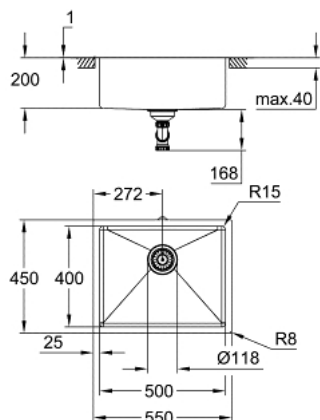

31 574 DL1 K700U LAVA-LOUÇA EM AÇO INOXIDÁVEL

DESCRIÇÃO DO PRODUTO

- Colour: brushed warm sunset
- Modelo: K700U 60-S 54.4/44.4 1.0
- Tipo de Instalação: inferior, superior ou à face
- Material: aço inoxidável AISI 304 (V2A)
- Espessura do material: 1 mm
- Acabamento GROHE LongLife
- Tipo de acabamento: acetinado
- Absorvedor de ruído GROHE Whisper
- Dimensão mín. móvel: 600 mm
- Dimensões: 550 x 450 mm
- Volume de som em standby 44 dB(A)
- Sistema de montagem GROHE FastFixation
- Medidas de corte (inferior): 502 x 402 mm (R16)
- Medida de corte (superior): 535 x 435 mm
- Medidas de corte (à face): 535 x 435 mm (R3)(tamanho externo: -551 x 451 -R8 profundidade-3.5 mm)
- Escoamento: válvula com cesto Ø 3.5"/90 mm
- Inclui: conjunto de escoamento, válvula com cesto e kit de fixação
- Acessórios de fixação: 8
- Acessórios de fixação: 8