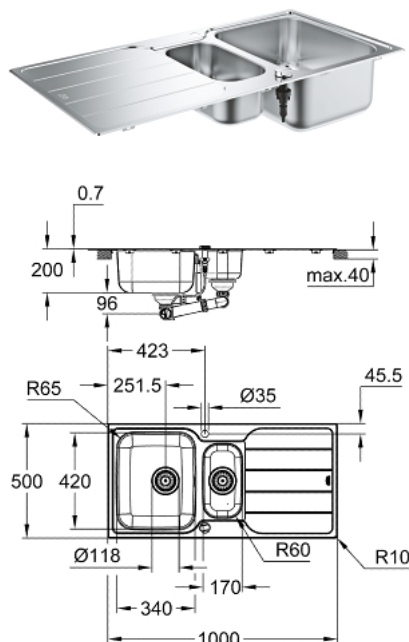

## 31 572 SD1 K500 LAVA-LOUÇA EM AÇO INOXIDÁVEL COM ESCORREDOR

### DESCRIÇÃO DO PRODUTO

- Colour: aço inoxidável
- Modelo: K500 60-S 100/50 1.5 rev
- Tipo de instalação: superior
- Material: aço inoxidável AISI 304 (V2A)
- Espessura do material: 0.7 mm
- Acabamento GROHE LongLife
- Tipo de acabamento: acetinado
- Absorvedor de ruído GROHE Whisper
- Dimensão mín. móvel: 600 mm
- Dimensões: 1000 x 500 mm
- 1 cuba: 340 x 420 x 185 mm
- 0.5 cuba: 170 x 320 x 125 mm
- GROHE FastFixation sistema de rápida instalação
- Reversível
- Medida de corte (superior): 990 x 490 mm
- Furação: 2 x 35 mm
- Escoamento: válvula automática com cesto Ø 3.5"/90 mm
- Inclui: conjunto de escoamento, válvula com cesto e kit de fixação
- Opcional: válvula automática (40 986 SD0)
- Acessórios de fixação: 16

## 31 572 SD1 K500 LAVA-LOUÇA EM AÇO INOXIDÁVEL COM ESCORREDOR

**PEÇAS DE REPOSIÇÃO** , agosto 2019 – now

1: Tampa de válvula (Spare part-nr. 42588SD0)

2: Tampa de válvula (Spare part-nr. 42589SD0)

3: manípulo giratório (Spare part-nr. 42587SD0)