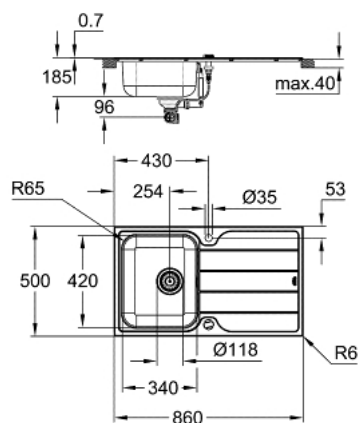

31 571 SD1 K500 LAVA-LOUÇA EM AÇO INOXIDÁVEL COM ESCORREDOR

DESCRIÇÃO DO PRODUTO

- Colour: aço inoxidável
- Modelo: K500 45-S 86/50 1.0 rev
- Tipo de instalação: superior
- Material: aço inoxidável AISI 304 (V2A)
- Espessura do material: 0.7 mm
- Acabamento GROHE LongLife
- Tipo de acabamento: acetinado
- Absorvedor de ruído GROHE Whisper
- Dimensão mín. móvel: 450 mm
- Dimensões: 860 x 500 mm
- 1 cuba: 340 x 420 x 170 mm
- GROHE FastFixation sistema de rápida instalação
- Reversível
- Medida de corte (superior): 842 x 482 mm
- Furação: 2 x 35 mm
- Escoamento: válvula automática com cesto Ø 3.5"/90 mm
- Inclui: válvula automática, conjunto de escoamento, válvula com cesto e kit de montagem
- Opcional: válvula automática (40 986 SD0)
- Acessórios de fixação: 14

31 571 SD1 K500 LAVA-LOUÇA EM AÇO INOXIDÁVEL COM ESCORREDOR

PEÇAS DE REPOSIÇÃO , agosto 2019 – now

1: Tampa de válvula (Spare part-nr. 42588SD0)

2: manípulo giratório (Spare part-nr. 42587SD0)