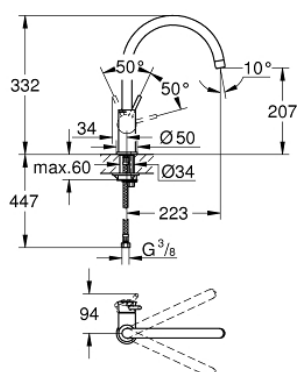

### DESCRIÇÃO DO PRODUTO

- Colour: cromado
- Bica alta
- Acabamento GROHE LongLife
- Cartucho de discos cerâmicos GROHE SmoothControl 28 mm
- Bica com mousseur
- Bica giratória, ângulo de rotação do manipulô de 360°
- Ligações flexíveis
- Sistema de instalação rápida
- Pressão mínima 1,0 bar

### PEÇAS DE REPOSIÇÃO , novembro 2018 – now

- 1: Manipulo e tampa (Spare part-nr. 46814000)
- 2: Cartucho (Spare part-nr. 46580000)
- 3: Perlator tipo "Mousseur" (Spare part-nr. 13928000)
- 4: união roscada (Spare part-nr. 46249000)
- 5: casquilho roscado (Spare part-nr. 46715000)
- 6: Calota (desde 1999) (Spare part-nr. 46581000)
- 7: Chave de tubo longa (Spare part-nr. 19017000)\*