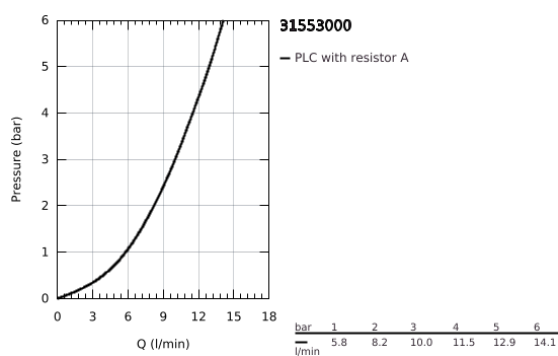

## 31 553 000 START CLASSIC MONOCOMANDO DE LAVA-LOUÇA 1/2"

### DESCRIÇÃO DO PRODUTO

- Colour: cromado
- Bica alta
- Acabamento GROHE LongLife
- Cartucho de discos cerâmicos GROHE SmoothControl 28 mm
- Bica com mousseur
- Bica giratória, ângulo de rotação do manipulô de 360°
- Ligações flexíveis
- Sistema de instalação rápida
- Pressão mínima 1,0 bar