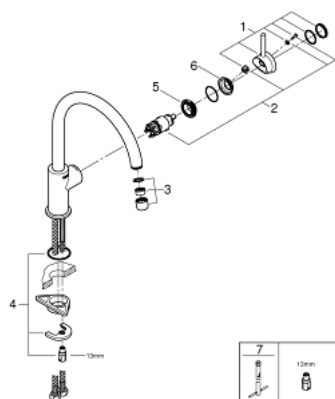

## 31 553 000 START CLASSIC MONOCOMANDO DE LAVA-LOUÇA 1/2"

### DESCRIÇÃO DO PRODUTO

- Colour: cromado
- Bica alta
- Acabamento GROHE LongLife
- Cartucho de discos cerâmicos GROHE SmoothControl 28 mm
- Bica com mousseur
- Bica giratória, ângulo de rotação do manipulô de 360°
- Ligações flexíveis
- Sistema de instalação rápida
- Pressão mínima 1,0 bar

### PEÇAS DE REPOSIÇÃO , novembro 2018 – now

- 1: Manipulo e tampa (Spare part-nr. 46814000)
- 2: Cartucho (Spare part-nr. 46580000)
- 3: Perlator tipo "Mousseur" (Spare part-nr. 13928000)
- 4: união roscada (Spare part-nr. 46249000)
- 5: casquilho roscado (Spare part-nr. 46715000)
- 6: Calota (desde 1999) (Spare part-nr. 46581000)
- 7: Chave de tubo longa (Spare part-nr. 19017000)\*