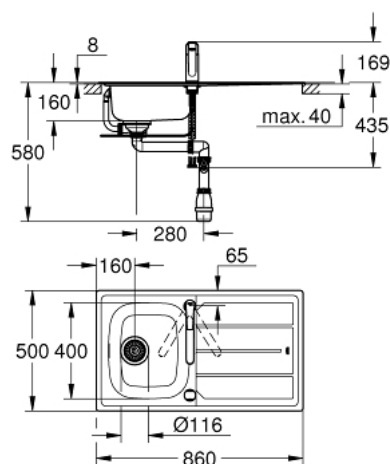

31 551 SD0 START CONJUNTO DE LAVA-LOUÇA E TORNEIRA DE COZINHA

DESCRIÇÃO DO PRODUTO

- Colour: aço inoxidável
- Composto por:
 - K200 stainless steel sink with drainer and "gain de place" siphon (31 552 SD0)
 - Start single lever sink mixer (31 138 001)
- Bica Baixa
- 1 furo para instalação
- Acabamento GROHE LongLife
- Cartucho de discos cerâmicos GROHE SilkMove 35 mm
- EcoMode O fluxo de água fria na posição intermédia do manípulo poupa energia
- Com cartucho ColdStart
- Limitador ecológico de caudal
- Bica giratória
- Ângulo de rotação do manípulo de 140°
- Vias de água separadas - sem chumbo e níquel
- Mousseur com ranhura para substituição sem necessidade de ferramentas
- Ligações flexíveis
- Sistema de instalação rápida