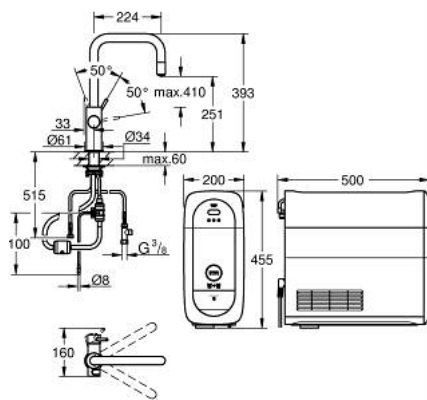

31 543 DC0 GROHE BLUE HOME STARTER KIT BICA EM U COM CHUVEIRO EXTENSÍVEL

DESCRIÇÃO DO PRODUTO (1/2)

- Colour: supersteel
- Composto por:
 - GROHE Blue Home monocomando de lavatório com função de filtro
 - 1 furo para instalação
 - Bica em U
 - Botão de seleção para água filtrada, simples e gaseificada
 - Água simples, levemente gaseificada, gaseificada
 - Acabamento GROHE LongLife
 - Cartucho de discos cerâmicos GROHE SilkMove 28 mm
 - Bica extraível para maior flexibilidade
 - Bica giratória, ângulo de rotação do manípulo de 360°
 - Perlares internos separados para água filtrada e não filtrada
 - Ligações flexíveis
 - Refrigerador GROHE Blue Home
 - Debita 3 litros de água gaseificada refrigerada por hora
 - Unidade de refrigeração 180 Watt, 230V, 50Hz
 - Tipo de proteção IP21
 - Aprovado pela CE
 - Requer orifícios de ventilação na parte inferior do armário de cozinha
 - Configuração de software e monitoração da capacidade de filtro e CO₂ possível através da aplicação GROHE Watersystems
 - Notificações por baixa capacidade do filtro ou da garrafa de CO₂
 - Com Bluetooth* e interface WIFI para comunicação de dados sem fio
 - Para dispositivos Apple** e Android
 - Alcance do Bluetooth (máx. 10 M) que varia dependendo dos materiais utilizados e as paredes entre o transmissor e o recetor
 - Filtro GROHE Blue tamanho S, cabeça do filtro com ajuste flexível à dureza da água para regiões em que a dureza da água é superior a 9°dKH
 - Para regiões em que a dureza da água é inferior a 9° dKH, por favor encomende o filtro com carbono ativado 40 547 001
 - Ajustável para filtro GROHE Blue Tamanho S, Tamanho M, filtro de GROHE Carbono Ativado, filtro GROHE Blue Ultrasafe e filtro GROHE Blue magnésio+