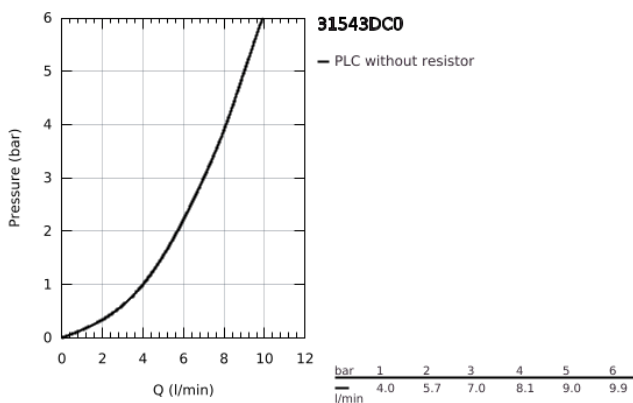

31 543 DC0 GROHE BLUE HOME STARTER KIT BICA EM U COM CHUVEIRO EXTENSÍVEL

DESCRIÇÃO DO PRODUTO (1/2)

- Colour: supersteel
- Composto por:
 - GROHE Blue Home monocomando de lavatório com função de filtro
 - 1 furo para instalação
 - Bica em U
 - Botão de seleção para água filtrada, simples e gaseificada
 - Água simples, levemente gaseificada, gaseificada
 - Acabamento GROHE LongLife
 - Cartucho de discos cerâmicos GROHE SilkMove 28 mm
 - Bica extraível para maior flexibilidade
 - Bica giratória, ângulo de rotação do manípulo de 360°
 - Perlares internos separados para água filtrada e não filtrada
 - Ligações flexíveis
 - Refrigerador GROHE Blue Home
 - Debita 3 litros de água gaseificada refrigerada por hora
 - Unidade de refrigeração 180 Watt, 230V, 50Hz
 - Tipo de proteção IP21
 - Aprovado pela CE
 - Requer orifícios de ventilação na parte inferior do armário de cozinha
 - Configuração de software e monitoração da capacidade de filtro e CO₂ possível através da aplicação GROHE Watersystems
 - Notificações por baixa capacidade do filtro ou da garrafa de CO₂
 - Com Bluetooth* e interface WIFI para comunicação de dados sem fio
 - Para dispositivos Apple** e Android
 - Alcance do Bluetooth (máx. 10 M) que varia dependendo dos materiais utilizados e as paredes entre o transmissor e o recetor
 - Filtro GROHE Blue tamanho S, cabeça do filtro com ajuste flexível à dureza da água para regiões em que a dureza da água é superior a 9°dKH
 - Para regiões em que a dureza da água é inferior a 9° dKH, por favor encomende o filtro com carbono ativado 40 547 001
 - Ajustável para filtro GROHE Blue Tamanho S, Tamanho M, filtro de GROHE Carbono Ativado, filtro GROHE Blue Ultrasafe e filtro GROHE Blue magnésio+