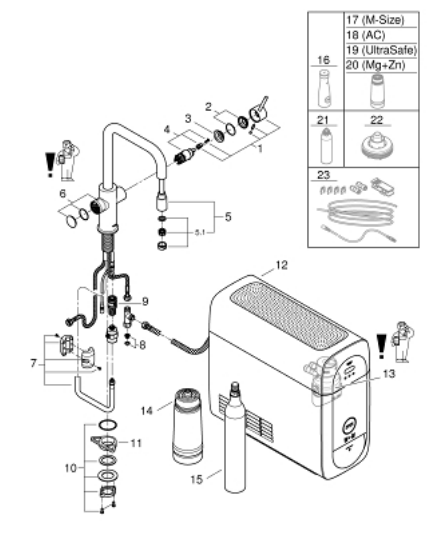

31 543 DC0 GROHE BLUE HOME STARTER KIT BICA EM U COM CHUVEIRO EXTENSÍVEL

PEÇAS DE REPOSIÇÃO , setembro 2021 – now

1. 1: Manípulo e tampa (Spare part-nr. 46957DC0)
   - 2: Calota (desde 1999) (Spare part-nr. 46581DC0)
   - 3: casquilho roscado (Spare part-nr. 07419000)
   - 4: Cartucho (Spare part-nr. 46580000)
   - 5: Chuveiro (Spare part-nr. 48380DC0)
   - 5.1: Perlator tipo "Mousseur" (Spare part-nr. 48379DC0)
   - 6: unidade de comando (Spare part-nr. 46958DC0)
   - 7: bicha de chuveiro (Spare part-nr. 48378000)
   - 8: filtro (Spare part-nr. 47576000)
   - 9: Ligação rápida (Spare part-nr. 46315000)
   - 10: Kit de fixação
     (Spare part-nr. 48384000)
   - 11: placa de estabilização (Spare part-nr. 05334000)
   - 12: Refrigerador (Spare part-nr. 40711001)
   - 13: Cabeça do filtro (Spare part-nr. 48344000)
   - 14: Filtro tamanho S (Spare part-nr. 40404001)
   - 15: Garrafas de CO₂ Kit inicial 425 g (4 unidades) (Spare part-nr. 40422000)
   - 16: Garrafa de vidro
     (Spare part-nr. 40405001)*
   - 17: Filtro tamanho M (Spare part-nr. 40430001)*
   - 18: Filtro com carbono ativado (Spare part-nr. 40547001)*
   - 19: Filtro UltraSafe (Spare part-nr. 40575002)*
   - 20: Filtro de Magnésio + Zinco
     (Spare part-nr. 40691002)*
   - 21: Limpeza de cartucho (Spare part-nr. 40434001)*
   - 22: Adaptador de limpeza para cartucho (Spare part-nr. 40694000)*
   - 23: Extensão para GROHE Sense (Spare part-nr. 40843000)*
2. Acessórios Opcionais