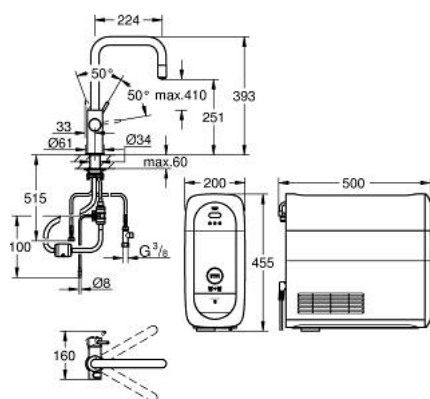

31 543 000 GROHE BLUE HOME STARTER KIT BICA EM U COM CHUVEIRO EXTENSÍVEL

DESCRIÇÃO DO PRODUTO (1/2)

- Colour: cromado
- Composto por:
  - GROHE Blue Home monocomando de lavatório com função de filtro
  - 1 furo para instalação
  - Bica em U
  - Botão de seleção para água filtrada, simples e gaseificada
  - Água simples, levemente gaseificada, gaseificada
  - Acabamento GROHE LongLife
  - Cartucho de discos cerâmicos GROHE SilkMove 28 mm
  - Bica extraível para maior flexibilidade
  - Bica giratória, ângulo de rotação do manípulo de 360°
  - Perlatores internos separados para água filtrada e não filtrada
  - Ligações flexíveis
  - Refrigerador GROHE Blue Home
  - Debita 3 litros de água gaseificada refrigerada por hora
  - Unidade de refrigeração 180 Watt, 230V, 50Hz
  - Tipo de proteção IP21
  - Aprovado pela CE
  - Requer orifícios de ventilação na parte inferior do armário de cozinha
  - Configuração de software e monitoração da capacidade de filtro e CO₂ possível através da aplicação GROHE Watersystems
  - Notificações por baixa capacidade do filtro ou da garrafa de CO₂
  - Com Bluetooth* e interface WIFI para comunicação de dados sem fio
  - Para dispositivos Apple** e Android
  - Alcance do Bluetooth (máx. 10 M) que varia dependendo dos materiais utilizados e as paredes entre o transmissor e o recetor
  - Filtro GROHE Blue tamanho S, cabeça do filtro com ajuste flexível à dureza da água para regiões em que a dureza da água é superior a 9°dKH
  - Para regiões em que a dureza da água é inferior a 9° dKH, por favor encomende o filtro com carbono ativado 40 547 001
  - Ajustável para filtro GROHE Blue Tamanho S, Tamanho M, filtro de GROHE Carbono Ativado, filtro GROHE Blue Ultrasafe e filtro GROHE Blue magnésio+