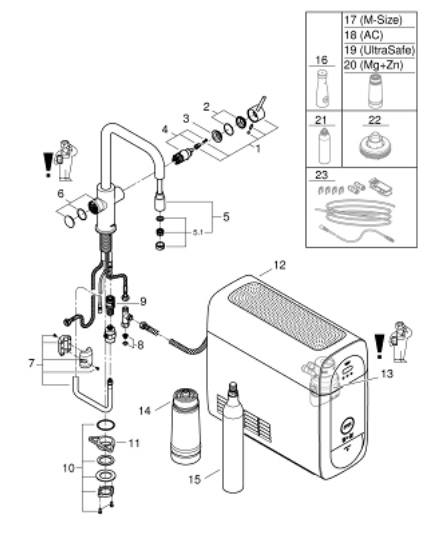

31 543 000 GROHE BLUE HOME STARTER KIT BICA EM U COM CHUVEIRO EXTENSÍVEL

PEÇAS DE REPOSIÇÃO , setembro 2021 – now

- 1: Manípulo e tampa (Spare part-nr. 46957000)
- 2: Calota (desde 1999) (Spare part-nr. 46581000)
- 3: casquilho roscado (Spare part-nr. 07419000)
- 4: Cartucho (Spare part-nr. 46580000)
- 5: Chuveiro (Spare part-nr. 48380000)
- 5.1: Perlator tipo "Mousseur" (Spare part-nr. 48379000)
- 6: unidade de comando (Spare part-nr. 46958000)
- 7: bicha de chuveiro (Spare part-nr. 48378000)
- 8: filtro (Spare part-nr. 47576000)
- 9: Ligação rápida (Spare part-nr. 46315000)
- 10: Kit de fixação
(Spare part-nr. 48384000)
- 11: placa de estabilização (Spare part-nr. 05334000)
- 12: Refrigerador (Spare part-nr. 40711001)
- 13: Cabeça do filtro (Spare part-nr. 48344000)
- 14: Filtro tamanho S (Spare part-nr. 40404001)
- 15: Garrafas de CO₂ Kit inicial 425 g (4 unidades) (Spare part-nr. 40422000)
- 16: Garrafa de vidro