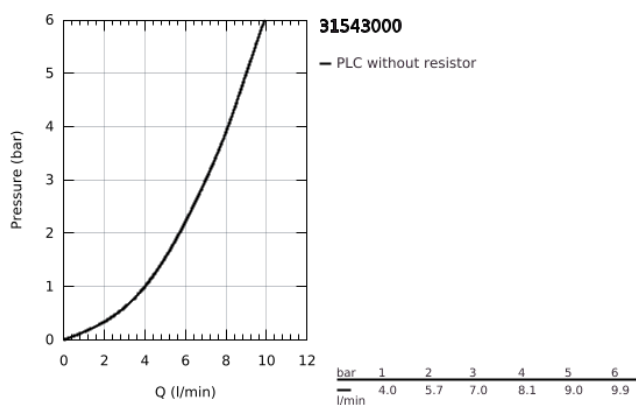

31 543 000 GROHE BLUE HOME STARTER KIT BICA EM U COM CHUVEIRO EXTENSÍVEL

DESCRIÇÃO DO PRODUTO (1/2)

- Colour: cromado
- Composto por:
 - GROHE Blue Home monocomando de lavatório com função de filtro
 - 1 furo para instalação
 - Bica em U
 - Botão de seleção para água filtrada, simples e gaseificada
 - Água simples, levemente gaseificada, gaseificada
 - Acabamento GROHE LongLife
 - Cartucho de discos cerâmicos GROHE SilkMove 28 mm
 - Bica extraível para maior flexibilidade
 - Bica giratória, ângulo de rotação do manípulo de 360°
 - Perlatores internos separados para água filtrada e não filtrada
 - Ligações flexíveis
 - Refrigerador GROHE Blue Home
 - Debita 3 litros de água gaseificada refrigerada por hora
 - Unidade de refrigeração 180 Watt, 230V, 50Hz
 - Tipo de proteção IP21
 - Aprovado pela CE
 - Requer orifícios de ventilação na parte inferior do armário de cozinha
 - Configuração de software e monitoração da capacidade de filtro e CO₂ possível através da aplicação GROHE Watersystems
 - Notificações por baixa capacidade do filtro ou da garrafa de CO₂
 - Com Bluetooth* e interface WIFI para comunicação de dados sem fio
 - Para dispositivos Apple** e Android
 - Alcance do Bluetooth (máx. 10 M) que varia dependendo dos materiais utilizados e as paredes entre o transmissor e o recetor
 - Filtro GROHE Blue tamanho S, cabeça do filtro com ajuste flexível à dureza da água para regiões em que a dureza da água é superior a 9°dKH
 - Para regiões em que a dureza da água é inferior a 9° dKH, por favor encomende o filtro com carbono ativado 40 547 001
 - Ajustável para filtro GROHE Blue Tamanho S, Tamanho M, filtro de GROHE Carbono Ativado, filtro GROHE Blue Ultrasafe e filtro GROHE Blue magnésio+