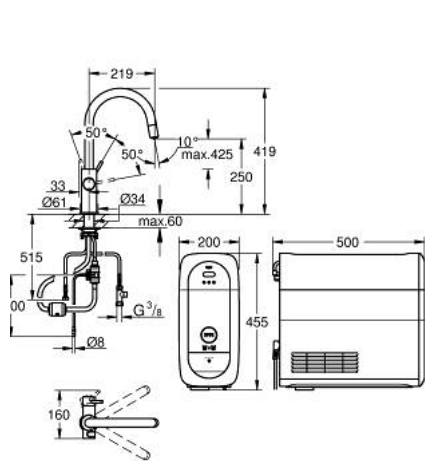

31 541 KS0 GROHE BLUE HOME STARTER KIT BICA EM C COM CHUVEIRO EXTENSÍVEL

DESCRIÇÃO DO PRODUTO (1/2)

- Colour: velvet black
- Composto por:
 - GROHE Blue Home monocomando de lavatório com função de filtro
 - 1 furo para instalação
 - Bica em C
 - Botão de seleção para água filtrada, simples e gaseificada
 - Água simples, levemente gaseificada, gaseificada
 - Acabamento GROHE LongLife
 - Cartucho de discos cerâmicos GROHE SilkMove 28 mm
 - Bica extraível para maior flexibilidade
 - Bica giratória, ângulo de rotação do manípulo de 360°
 - Perlatores internos separados para água filtrada e não filtrada
 - Ligações flexíveis
 - Refrigerador GROHE Blue Home
 - Debita 3 litros de água gaseificada refrigerada por hora
 - Unidade de refrigeração 180 Watt, 230V, 50Hz
- Volume de som em standby 44 dB(A)
- Tipo de proteção IP21
- Aprovado pela CE
- Requer orifícios de ventilação na parte inferior do armário de cozinha
- Configuração de software e monitoração da capacidade de filtro e CO₂ possível através da aplicação GROHE Watersystems
- Notificações por baixa capacidade do filtro ou da garrafa de CO₂
- Com Bluetooth* e interface WIFI para comunicação de dados sem fio
- Para dispositivos Apple** e Android
- Alcance do Bluetooth (máx. 10 M) que varia dependendo dos materiais utilizados e as paredes entre o transmissor e o recetor
- Filtro GROHE Blue tamanho S, cabeça do filtro com ajuste flexível à dureza da água para regiões em que a dureza da água é superior a 9°dKH