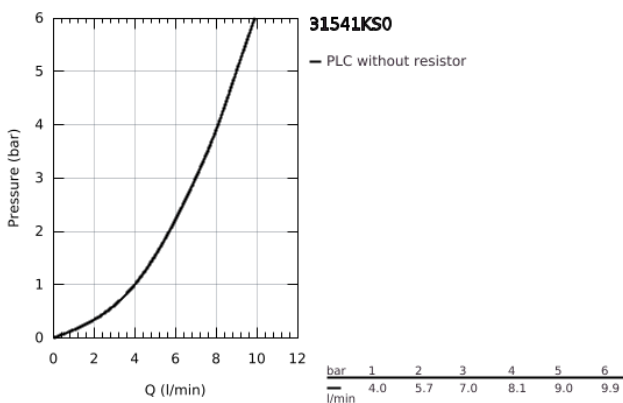

31 541 KS0 GROHE BLUE HOME STARTER KIT BICA EM C COM CHUVEIRO EXTENSÍVEL

DESCRIÇÃO DO PRODUTO (1/2)

- Colour: velvet black
- Composto por:
 - GROHE Blue Home monocomando de lavatório com função de filtro
 - 1 furo para instalação
 - Bica em C
 - Botão de seleção para água filtrada, simples e gaseificada
 - Água simples, levemente gaseificada, gaseificada
 - Acabamento GROHE LongLife
 - Cartucho de discos cerâmicos GROHE SilkMove 28 mm
 - Bica extraível para maior flexibilidade
 - Bica giratória, ângulo de rotação do manípulo de 360°
 - Perlatores internos separados para água filtrada e não filtrada
 - Ligações flexíveis
 - Refrigerador GROHE Blue Home
 - Debita 3 litros de água gaseificada refrigerada por hora
 - Unidade de refrigeração 180 Watt, 230V, 50Hz
- Volume de som em standby 44 dB(A)
- Tipo de proteção IP21
- Aprovado pela CE
- Requer orifícios de ventilação na parte inferior do armário de cozinha
- Configuração de software e monitoração da capacidade de filtro e CO₂ possível através da aplicação GROHE Watersystems
- Notificações por baixa capacidade do filtro ou da garrafa de CO₂
- Com Bluetooth* e interface WIFI para comunicação de dados sem fio
- Para dispositivos Apple** e Android
- Alcance do Bluetooth (máx. 10 M) que varia dependendo dos materiais utilizados e as paredes entre o transmissor e o recetor
- Filtro GROHE Blue tamanho S, cabeça do filtro com ajuste flexível à dureza da água para regiões em que a dureza da água é superior a 9°dKH