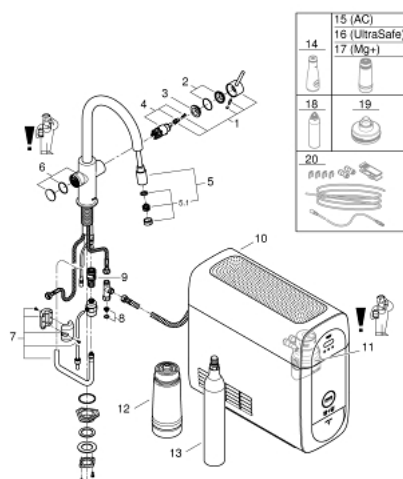

31 541 KS0 GROHE BLUE HOME STARTER KIT BICA EM C COM CHUVEIRO EXTENSÍVEL

PEÇAS DE REPOSIÇÃO , junho 2020 – now

- 1: Manípulo e tampa (Spare part-nr. 46957KS0)
- 2: Calota (desde 1999) (Spare part-nr. 46581KS0)
- 3: casquilho roscado (Spare part-nr. 07419000)
- 4: Cartucho (Spare part-nr. 46580000)
- 5: Chuveiro (Spare part-nr. 48427KS0)
- 5.1: Perlator tipo "Mousseur" (Spare part-nr. 48379KS0)
- 6: unidade de comando (Spare part-nr. 46958KS0)
- 7: bicha de chuveiro (Spare part-nr. 48378000)
- 8: filtro (Spare part-nr. 47576000)
- 9: Ligação rápida (Spare part-nr. 46315000)
- 10: Refrigerador (Spare part-nr. 40711001)
- 11: Cabeça do filtro (Spare part-nr. 48344000)
- 12: Filtro tamanho S (Spare part-nr. 40404001)
- 13: Garrafas de CO₂ Kit inicial 425 g (4 unidades) (Spare part-nr. 40422000)
- 14: Garrafa de vidro (Spare part-nr. 40405000)*
- 15: Filtro com carbono ativado (Spare part-nr. 40547001)*
- 16: Filtro UltraSafe (Spare part-nr. 40575001)*
- 17: Magnésio+ filtro (Spare part-nr. 40691001)*
- 18: Limpeza de cartucho (Spare part-nr. 40434001)*
- 19: Adaptador de limpeza para cartucho (Spare part-nr. 40694000)*
- 20: Extensão para GROHE Sense (Spare part-nr. 40843000)*

* Acessórios Opcionais