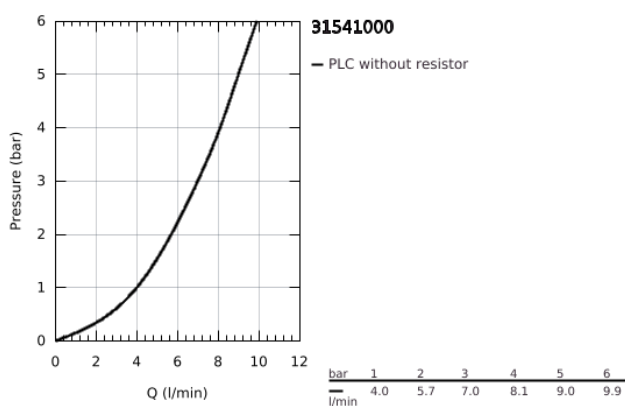

31 541 000 GROHE BLUE HOME STARTER KIT BICA EM C COM CHUVEIRO EXTENSÍVEL

DESCRIÇÃO DO PRODUTO (1/2)

- Colour: cromado
- Composto por:
 - GROHE Blue Home monocomando de lavatório com função de filtro
 - 1 furo para instalação
 - Bica em C
 - Botão de seleção para água filtrada, simples e gaseificada
 - Água simples, levemente gaseificada, gaseificada
 - Acabamento GROHE LongLife
 - Cartucho de discos cerâmicos GROHE SilkMove 28 mm
 - Bica extraível para maior flexibilidade
 - Bica giratória, ângulo de rotação do manípulo de 360°
 - Perlatores internos separados para água filtrada e não filtrada
 - Ligações flexíveis
 - Refrigerador GROHE Blue Home
 - Debita 3 litros de água gaseificada refrigerada por hora
 - Unidade de refrigeração 180 Watt, 230V, 50Hz
 - Tipo de proteção IP21
 - Aprovado pela CE
 - Requer orifícios de ventilação na parte inferior do armário de cozinha
 - Configuração de software e monitoração da capacidade de filtro e CO₂ possível através da aplicação GROHE Watersystems
 - Notificações por baixa capacidade do filtro ou da garrafa de CO₂
 - Com Bluetooth* e interface WIFI para comunicação de dados sem fio
 - Para dispositivos Apple** e Android
 - Alcance do Bluetooth (máx. 10 M) que varia dependendo dos materiais utilizados e as paredes entre o transmissor e o recetor
 - Filtro GROHE Blue tamanho S, cabeça do filtro com ajuste flexível à dureza da água para regiões em que a dureza da água é superior a 9°dKH
 - Para regiões em que a dureza da água é inferior a 9° dKH, por favor encomende o filtro com carbono ativado 40 547 001
 - Ajustável para filtro GROHE Blue Tamanho S, Tamanho M, filtro de GROHE Carbono Ativado, filtro GROHE Blue Ultrasafe e filtro GROHE Blue magnésio+