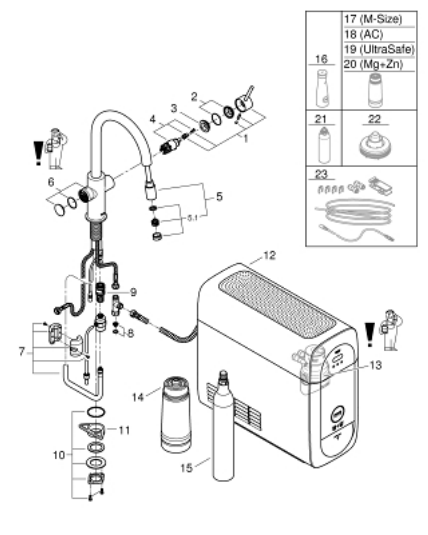

31 541 000 GROHE BLUE HOME STARTER KIT BICA EM C COM CHUVEIRO EXTENSÍVEL

PEÇAS DE REPOSIÇÃO , setembro 2021 – now

1. 1: Manípulo e tampa (Spare part-nr. 46957000)
   - 2: Calota (desde 1999) (Spare part-nr. 46581000)
   - 3: casquilho roscado (Spare part-nr. 07419000)
   - 4: Cartucho (Spare part-nr. 46580000)
   - 5: Chuveiro (Spare part-nr. 48380000)
   - 5.1: Perlator tipo "Mousseur" (Spare part-nr. 48379000)
   - 6: unidade de comando (Spare part-nr. 46958000)
   - 7: bicha de chuveiro (Spare part-nr. 48378000)
   - 8: filtro (Spare part-nr. 47576000)
   - 9: Ligação rápida (Spare part-nr. 46315000)
   - 10: Kit de fixação
     (Spare part-nr. 48384000)
   - 11: placa de estabilização (Spare part-nr. 05334000)
   - 12: Refrigerador (Spare part-nr. 40711001)
   - 13: Cabeça do filtro (Spare part-nr. 48344000)
   - 14: Filtro tamanho S (Spare part-nr. 40404001)
   - 15: Garrafas de CO₂ Kit inicial 425 g (4 unidades) (Spare part-nr. 40422000)
   - 16: Garrafa de vidro
     (Spare part-nr. 40405001)*
   - 17: Filtro tamanho M (Spare part-nr. 40430001)*
   - 18: Filtro com carbono ativado (Spare part-nr. 40547001)*
   - 19: Filtro UltraSafe (Spare part-nr. 40575002)*
   - 20: Filtro de Magnésio + Zinco
     (Spare part-nr. 40691002)*
   - 21: Limpeza de cartucho (Spare part-nr. 40434001)*
   - 22: Adaptador de limpeza para cartucho (Spare part-nr. 40694000)*
   - 23: Extensão para GROHE Sense (Spare part-nr. 40843000)*
2. Acessórios Opcionais