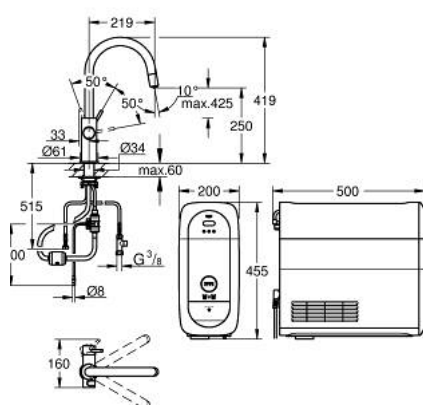

31 541 000 GROHE BLUE HOME STARTER KIT BICA EM C COM CHUVEIRO EXTENSÍVEL

DESCRIÇÃO DO PRODUTO (1/2)

- Colour: cromado
- Composto por:
 - GROHE Blue Home monocomando de lavatório com função de filtro
 - 1 furo para instalação
 - Bica em C
 - Botão de seleção para água filtrada, simples e gaseificada
 - Água simples, levemente gaseificada, gaseificada
 - Acabamento GROHE LongLife
 - Cartucho de discos cerâmicos GROHE SilkMove 28 mm
 - Bica extraível para maior flexibilidade
 - Bica giratória, ângulo de rotação do manípulo de 360°
 - Perlatores internos separados para água filtrada e não filtrada
 - Ligações flexíveis
 - Refrigerador GROHE Blue Home
 - Debita 3 litros de água gaseificada refrigerada por hora
 - Unidade de refrigeração 180 Watt, 230V, 50Hz
 - Tipo de proteção IP21
 - Aprovado pela CE
 - Requer orifícios de ventilação na parte inferior do armário de cozinha
 - Configuração de software e monitoração da capacidade de filtro e CO₂ possível através da aplicação GROHE Watersystems
 - Notificações por baixa capacidade do filtro ou da garrafa de CO₂
 - Com Bluetooth* e interface WIFI para comunicação de dados sem fio
 - Para dispositivos Apple** e Android
 - Alcance do Bluetooth (máx. 10 M) que varia dependendo dos materiais utilizados e as paredes entre o transmissor e o recetor
 - Filtro GROHE Blue tamanho S, cabeça do filtro com ajuste flexível à dureza da água para regiões em que a dureza da água é superior a 9°dKH
 - Para regiões em que a dureza da água é inferior a 9° dKH, por favor encomende o filtro com carbono ativado 40 547 001
 - Ajustável para filtro GROHE Blue Tamanho S, Tamanho M, filtro de GROHE Carbono Ativado, filtro GROHE Blue Ultrasafe e filtro GROHE Blue magnésio+