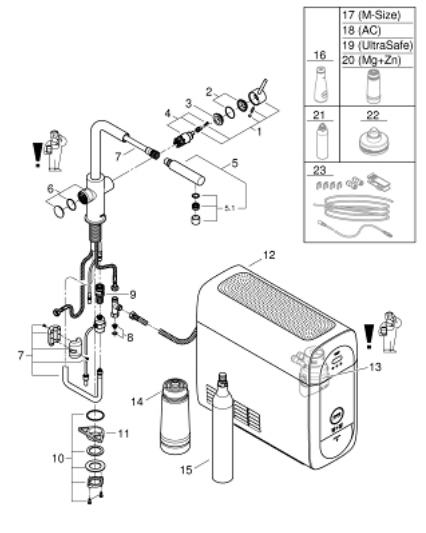

31 539 KS0 GROHE BLUE HOME STARTER KIT BICA EM L COM CHUVEIRO EXTENSÍVEL

PEÇAS DE REPOSIÇÃO , setembro 2021 – now

- 1: Manípulo e tampa (Spare part-nr. 46957KS0)
- 2: Calota (desde 1999) (Spare part-nr. 46581KS0)
- 3: casquilho roscado (Spare part-nr. 07419000)
- 4: Cartucho (Spare part-nr. 46580000)
- 5: Chuveiro (Spare part-nr. 46999KS0)
- 6: unidade de comando (Spare part-nr. 46958KS0)
- 7: bicha de chuveiro (Spare part-nr. 48378000)
- 8: filtro (Spare part-nr. 47576000)
- 9: Ligação rápida (Spare part-nr. 46315000)
- 10: Kit de fixação