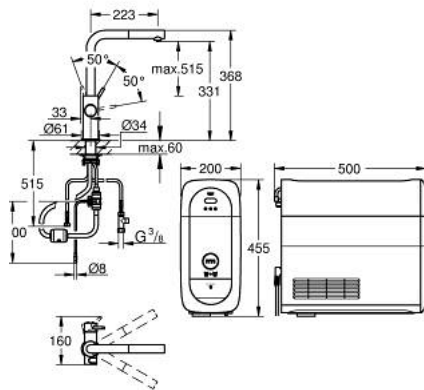

31 539 KS0 GROHE BLUE HOME STARTER KIT BICA EM L COM CHUVEIRO EXTENSÍVEL

DESCRIÇÃO DO PRODUTO (1/2)

- Colour: velvet black
- Composto por:
  - GROHE Blue Home monocomando de lavatório com função de filtro
  - 1 furo para instalação
  - Bica em L
  - Botão de seleção para água filtrada, simples e gaseificada
  - Água simples, levemente gaseificada, gaseificada
  - Acabamento GROHE LongLife
  - Cartucho de discos cerâmicos GROHE SilkMove 28 mm
  - Bica extraível para maior flexibilidade
  - Bica giratória, ângulo de rotação do manípulo de 360°
  - Perlares internos separados para água filtrada e não filtrada
  - Ligações flexíveis
  - Refrigerador GROHE Blue Home
  - Debita 3 litros de água gaseificada refrigerada por hora
  - Unidade de refrigeração 180 Watt, 230V, 50Hz
- Volume de som em standby 44 dB(A)
- Tipo de proteção IP21
- Aprovado pela CE
- Requer orifícios de ventilação na parte inferior do armário de cozinha
- Configuração de software e monitoração da capacidade de filtro e CO₂ possível através da aplicação GROHE Watersystems
- Notificações por baixa capacidade do filtro ou da garrafa de CO₂
- Com Bluetooth* e interface WIFI para comunicação de dados sem fio
- Para dispositivos Apple** e Android
- Alcance do Bluetooth (máx. 10 M) que varia dependendo dos materiais utilizados e as paredes entre o transmissor e o recetor
- Filtro GROHE Blue tamanho S, cabeça do filtro com ajuste flexível à dureza da água para regiões em que a dureza da água é superior a 9°dKH