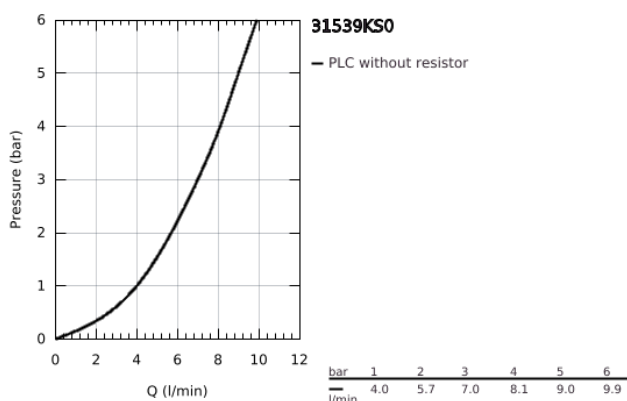

31 539 KS0 GROHE BLUE HOME STARTER KIT BICA EM L COM CHUVEIRO EXTENSÍVEL

DESCRIÇÃO DO PRODUTO (1/2)

- Colour: velvet black
- Composto por:
 - GROHE Blue Home monocomando de lavatório com função de filtro
 - 1 furo para instalação
 - Bica em L
 - Botão de seleção para água filtrada, simples e gaseificada
 - Água simples, levemente gaseificada, gaseificada
 - Acabamento GROHE LongLife
 - Cartucho de discos cerâmicos GROHE SilkMove 28 mm
 - Bica extraível para maior flexibilidade
 - Bica giratória, ângulo de rotação do manípulo de 360°
 - Perlares internos separados para água filtrada e não filtrada
 - Ligações flexíveis
 - Refrigerador GROHE Blue Home
 - Debita 3 litros de água gaseificada refrigerada por hora
 - Unidade de refrigeração 180 Watt, 230V, 50Hz
- Volume de som em standby 44 dB(A)
- Tipo de proteção IP21
- Aprovado pela CE
- Requer orifícios de ventilação na parte inferior do armário de cozinha
- Configuração de software e monitoração da capacidade de filtro e CO₂ possível através da aplicação GROHE Watersystems
- Notificações por baixa capacidade do filtro ou da garrafa de CO₂
- Com Bluetooth* e interface WIFI para comunicação de dados sem fio
- Para dispositivos Apple** e Android
- Alcance do Bluetooth (máx. 10 M) que varia dependendo dos materiais utilizados e as paredes entre o transmissor e o recetor
- Filtro GROHE Blue tamanho S, cabeça do filtro com ajuste flexível à dureza da água para regiões em que a dureza da água é superior a 9°dKH