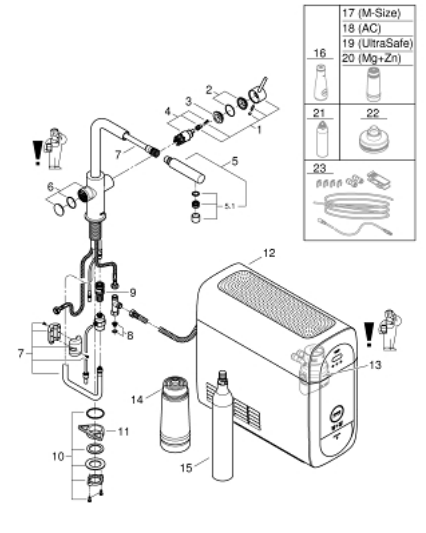

31 539 DC0 GROHE BLUE HOME STARTER KIT BICA EM L COM CHUVEIRO EXTENSÍVEL

PEÇAS DE REPOSIÇÃO , setembro 2021 – now

1. 1: Manípulo e tampa (Spare part-nr. 46957DC0)
   - 2: Calota (desde 1999) (Spare part-nr. 46581DC0)
   - 3: casquilho roscado (Spare part-nr. 07419000)
   - 4: Cartucho (Spare part-nr. 46580000)
   - 5: Chuveiro (Spare part-nr. 46999DC0)
   - 5.1: Mousseur GROHE Blue L spout (Spare part-nr. 48194DC0)
   - 6: unidade de comando (Spare part-nr. 46958DC0)
   - 7: bicha de chuveiro (Spare part-nr. 48378000)
   - 8: filtro (Spare part-nr. 47576000)
   - 9: Ligação rápida (Spare part-nr. 46315000)
   - 10: Kit de fixação
     (Spare part-nr. 48384000)
   - 11: placa de estabilização (Spare part-nr. 05334000)
   - 12: Refrigerador (Spare part-nr. 40711001)
   - 13: Cabeça do filtro (Spare part-nr. 48344000)
   - 14: Filtro tamanho S (Spare part-nr. 40404001)
   - 15: Garrafas de CO₂ Kit inicial 425 g (4 unidades) (Spare part-nr. 40422000)
   - 16: Garrafa de vidro
     (Spare part-nr. 40405001)*
   - 17: Filtro tamanho M (Spare part-nr. 40430001)*
   - 18: Filtro com carbono ativado (Spare part-nr. 40547001)*
   - 19: Filtro UltraSafe (Spare part-nr. 40575002)*
   - 20: Filtro de Magnésio + Zinco
     (Spare part-nr. 40691002)*
   - 21: Limpeza de cartucho (Spare part-nr. 40434001)*
   - 22: Adaptador de limpeza para cartucho (Spare part-nr. 40694000)*
   - 23: Extensão para GROHE Sense (Spare part-nr. 40843000)*
2. Acessórios Opcionais