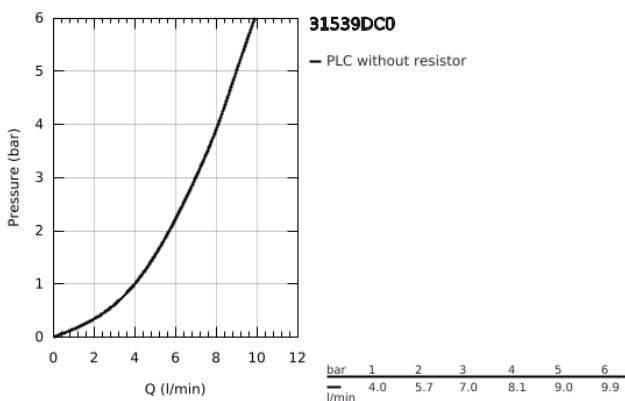

31 539 DC0 GROHE BLUE HOME STARTER KIT BICA EM L COM CHUVEIRO EXTENSÍVEL

DESCRIÇÃO DO PRODUTO (1/2)

- Colour: supersteel
- Composto por:
 - GROHE Blue Home monocomando de lavatório com função de filtro
 - 1 furo para instalação
 - Bica em L
 - Botão de seleção para água filtrada, simples e gaseificada
 - Água simples, levemente gaseificada, gaseificada
 - Acabamento GROHE LongLife
 - Cartucho de discos cerâmicos GROHE SilkMove 28 mm
 - Bica extraível para maior flexibilidade
 - Bica giratória, ângulo de rotação do manípulo de 360°
 - Perlatores internos separados para água filtrada e não filtrada
 - Ligações flexíveis
 - Refrigerador GROHE Blue Home
 - Debita 3 litros de água gaseificada refrigerada por hora
 - Unidade de refrigeração 180 Watt, 230V, 50Hz
 - Tipo de proteção IP21
 - Aprovado pela CE
 - Requer orifícios de ventilação na parte inferior do armário de cozinha
 - Configuração de software e monitoração da capacidade de filtro e CO₂ possível através da aplicação GROHE Watersystems
 - Notificações por baixa capacidade do filtro ou da garrafa de CO₂
 - Com Bluetooth* e interface WIFI para comunicação de dados sem fio
 - Para dispositivos Apple** e Android
 - Alcance do Bluetooth (máx. 10 M) que varia dependendo dos materiais utilizados e as paredes entre o transmissor e o recetor
 - Filtro GROHE Blue tamanho S, cabeça do filtro com ajuste flexível à dureza da água para regiões em que a dureza da água é superior a 9°dKH
 - Para regiões em que a dureza da água é inferior a 9° dKH, por favor encomende o filtro com carbono ativado 40 547 001
 - Ajustável para filtro GROHE Blue Tamanho S, Tamanho M, filtro de GROHE Carbono Ativado, filtro GROHE Blue Ultrasafe e filtro GROHE Blue magnésio+