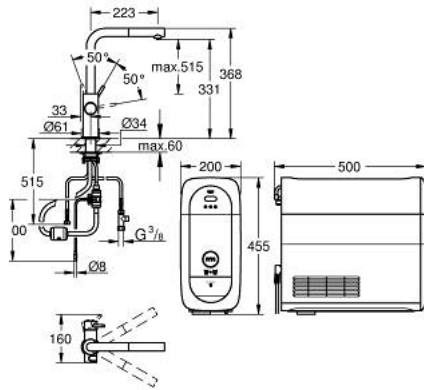

31 539 DC0 GROHE BLUE HOME STARTER KIT BICA EM L COM CHUVEIRO EXTENSÍVEL

DESCRIÇÃO DO PRODUTO (1/2)

- Colour: supersteel
- Composto por:
 - GROHE Blue Home monocomando de lavatório com função de filtro
 - 1 furo para instalação
 - Bica em L
 - Botão de seleção para água filtrada, simples e gaseificada
 - Água simples, levemente gaseificada, gaseificada
 - Acabamento GROHE LongLife
 - Cartucho de discos cerâmicos GROHE SilkMove 28 mm
 - Bica extraível para maior flexibilidade
 - Bica giratória, ângulo de rotação do manípulo de 360°
 - Perlatores internos separados para água filtrada e não filtrada
 - Ligações flexíveis
 - Refrigerador GROHE Blue Home
 - Debita 3 litros de água gaseificada refrigerada por hora
 - Unidade de refrigeração 180 Watt, 230V, 50Hz
 - Tipo de proteção IP21
 - Aprovado pela CE
 - Requer orifícios de ventilação na parte inferior do armário de cozinha
 - Configuração de software e monitoração da capacidade de filtro e CO₂ possível através da aplicação GROHE Watersystems
 - Notificações por baixa capacidade do filtro ou da garrafa de CO₂
 - Com Bluetooth* e interface WIFI para comunicação de dados sem fio
 - Para dispositivos Apple** e Android
 - Alcance do Bluetooth (máx. 10 M) que varia dependendo dos materiais utilizados e as paredes entre o transmissor e o recetor
 - Filtro GROHE Blue tamanho S, cabeça do filtro com ajuste flexível à dureza da água para regiões em que a dureza da água é superior a 9°dKH
 - Para regiões em que a dureza da água é inferior a 9° dKH, por favor encomende o filtro com carbono ativado 40 547 001
 - Ajustável para filtro GROHE Blue Tamanho S, Tamanho M, filtro de GROHE Carbono Ativado, filtro GROHE Blue Ultrasafe e filtro GROHE Blue magnésio+