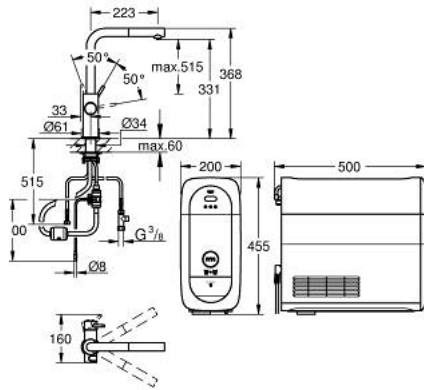

### DESCRIÇÃO DO PRODUTO (1/2)

- Colour: cromado
- Composto por:
  - GROHE Blue Home monocomando de lavatório com função de filtro
  - 1 furo para instalação
  - Bica em L
  - Botão de seleção para água filtrada, simples e gaseificada
  - Água simples, levemente gaseificada, gaseificada
  - Acabamento GROHE LongLife
  - Cartucho de discos cerâmicos GROHE SilkMove 28 mm
  - Bica extraível para maior flexibilidade
  - Bica giratória, ângulo de rotação do manípulo de 360°
  - Perlatores internos separados para água filtrada e não filtrada
  - Ligações flexíveis
  - Refrigerador GROHE Blue Home
  - Debita 3 litros de água gaseificada refrigerada por hora
  - Unidade de refrigeração 180 Watt, 230V, 50Hz
  - Tipo de proteção IP21
  - Aprovado pela CE
  - Requer orifícios de ventilação na parte inferior do armário de cozinha
  - Configuração de software e monitoração da capacidade de filtro e CO<sub>2</sub> possível através da aplicação GROHE Watersystems
  - Notificações por baixa capacidade do filtro ou da garrafa de CO<sub>2</sub>
  - Com Bluetooth\* e interface WIFI para comunicação de dados sem fio
  - Para dispositivos Apple\*\* e Android
  - Alcance do Bluetooth (máx. 10 M) que varia dependendo dos materiais utilizados e as paredes entre o transmissor e o recetor
  - Filtro GROHE Blue tamanho S, cabeça do filtro com ajuste flexível à dureza da água para regiões em que a dureza da água é superior a 9°dKH
  - Para regiões em que a dureza da água é inferior a 9° dKH, por favor encomende o filtro com carbono ativado 40 547 001
  - Ajustável para filtro GROHE Blue Tamanho S, Tamanho M, filtro de GROHE Carbono Ativado, filtro GROHE Blue Ultrasafe e filtro GROHE Blue magnésio+