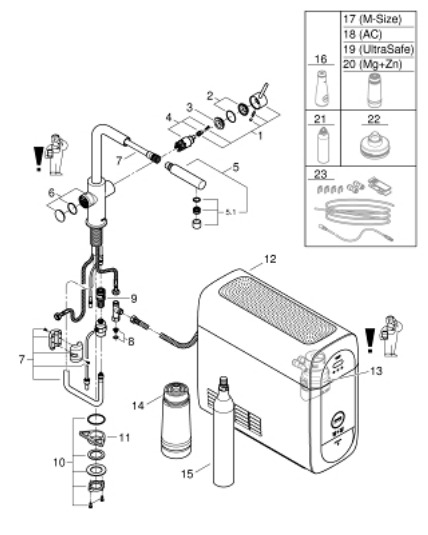

31 539 000 GROHE BLUE HOME STARTER KIT BICA EM L COM CHUVEIRO EXTENSÍVEL

PEÇAS DE REPOSIÇÃO , setembro 2021 – now

1. 1: Manípulo e tampa (Spare part-nr. 46957000)
   - 2: Calota (desde 1999) (Spare part-nr. 46581000)
   - 3: casquilho roscado (Spare part-nr. 07419000)
   - 4: Cartucho (Spare part-nr. 46580000)
   - 5: Chuveiro (Spare part-nr. 46999000)
   - 5.1: Mousseur GROHE Blue L spout (Spare part-nr. 48194000)
   - 6: unidade de comando (Spare part-nr. 46958000)
   - 7: bicha de chuveiro (Spare part-nr. 48378000)
   - 8: filtro (Spare part-nr. 47576000)
   - 9: Ligação rápida (Spare part-nr. 46315000)
   - 10: Kit de fixação

     (Spare part-nr. 48384000)
   - 11: placa de estabilização (Spare part-nr. 05334000)
   - 12: Refrigerador (Spare part-nr. 40711001)
   - 13: Cabeça do filtro (Spare part-nr. 48344000)
   - 14: Filtro tamanho S (Spare part-nr. 40404001)
   - 15: Garrafas de CO₂ Kit inicial 425 g (4 unidades) (Spare part-nr. 40422000)
   - 16: Garrafa de vidro

     (Spare part-nr. 40405001)*
   - 17: Filtro tamanho M (Spare part-nr. 40430001)*
   - 18: Filtro com carbono ativado (Spare part-nr. 40547001)*
   - 19: Filtro UltraSafe (Spare part-nr. 40575002)*
   - 20: Filtro de Magnésio + Zinco

     (Spare part-nr. 40691002)*
   - 21: Limpeza de cartucho (Spare part-nr. 40434001)*
   - 22: Adaptador de limpeza para cartucho (Spare part-nr. 40694000)*
   - 23: Extensão para GROHE Sense (Spare part-nr. 40843000)*
2. Acessórios Opcionais