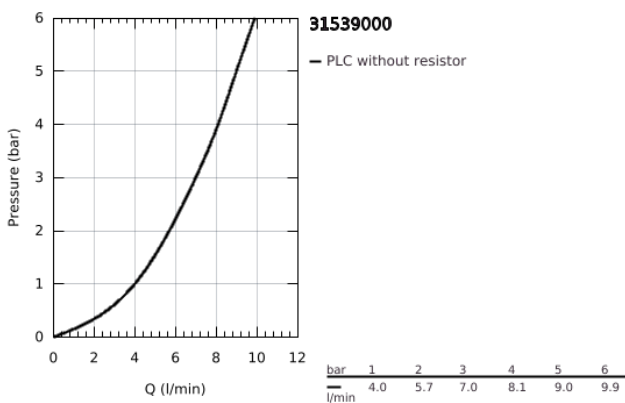

## 31 539 000 GROHE BLUE HOME STARTER KIT BICA EM L COM CHUVEIRO EXTENSÍVEL