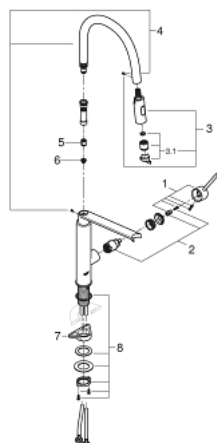

## 31 491 DC0 CONCETTO MONOCOMANDO DE LAVA-LOUÇA 1/2"

### DESCRIÇÃO DO PRODUTO

- Colour: supersteel
- 1 furo para instalação
- Acabamento GROHE LongLife
- Cartucho de discos cerâmicos GROHE SilkMove 28 mm
- Filtro do fluxo
- Com limitador de temperatura integrado
- Jato profissional
- Flexível de silicone de cozinha GROHFlexx, higiénica e flexível
- Inversor: jato laminar/chuveiro SpeedClean
- Retorno automático ao jato laminar
- MagneticDocking garante uma fácil retração e encaixe do chuveiro extraível
- Bica giratória
- Ângulo de 360°
- Válvulas anti-retorno
- Ligações flexíveis
- Conjunto de fixação metálico
- Caudal máximo (a 3 bar): 8 l/min

## 31 491 DC0 **CONCETTO MONOCOMANDO DE LAVA-LOUÇA 1/2"**

### PEÇAS DE REPOSIÇÃO , abril 2022 – now

- 1: Manipulo e tampa (Spare part-nr. 46966DC0)
- 2: Cartucho (Spare part-nr. 46963000)
- 3: Chuveiro (Spare part-nr. 46967DC0)
- 3.1: Perlator tipo "Mousseur" (Spare part-nr. 48347000)
- 4: Flexível de chuveiro (Spare part-nr. 46968KK0)
- 5: Sede 1/2" (Spare part-nr. 08565000)
- 6: filtro (Spare part-nr. 0676800M)
- 7: placa de estabilização (Spare part-nr. 05334000)
- 8: Kit de fixação