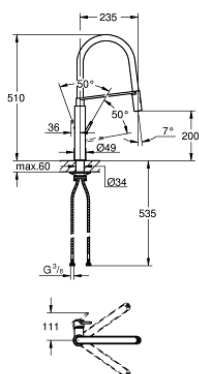

## 31 491 DC0 CONCETTO MONOCOMANDO DE LAVA-LOUÇA 1/2"

### DESCRIÇÃO DO PRODUTO

- Colour: supersteel
- 1 furo para instalação
- Acabamento GROHE LongLife
- Cartucho de discos cerâmicos GROHE SilkMove 28 mm
- Filtro do fluxo
- Com limitador de temperatura integrado
- Jato profissional
- Flexível de silicone de cozinha GROHFlexx, higiénica e flexível
- Inversor: jato laminar/chuveiro SpeedClean
- Retorno automático ao jato laminar
- MagneticDocking garante uma fácil retração e encaixe do chuveiro extraível
- Bica giratória
- Ângulo de 360°
- Válvulas anti-retorno
- Ligações flexíveis
- Conjunto de fixação metálico
- Caudal máximo (a 3 bar): 8 l/min

## 31 491 DC0 **CONCETTO MONOCOMANDO DE LAVA-LOUÇA 1/2"**

### PEÇAS DE REPOSIÇÃO , abril 2022 – now

- 1: Manipulo e tampa (Spare part-nr. 46966DC0)
- 2: Cartucho (Spare part-nr. 46963000)
- 3: Chuveiro (Spare part-nr. 46967DC0)
- 3.1: Perlator tipo "Mousseur" (Spare part-nr. 48347000)
- 4: Flexível de chuveiro (Spare part-nr. 46968KK0)
- 5: Sede 1/2" (Spare part-nr. 08565000)
- 6: filtro (Spare part-nr. 0676800M)
- 7: placa de estabilização (Spare part-nr. 05334000)
- 8: Kit de fixação