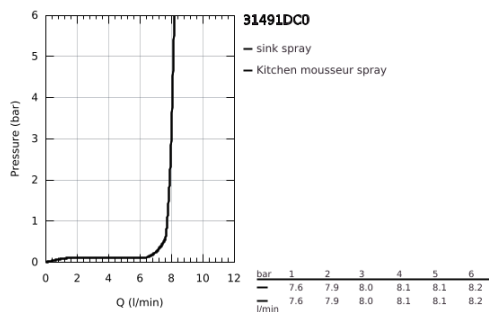

## 31 491 DC0 CONCETTO MONOCOMANDO DE LAVA-LOUÇA 1/2"

### DESCRIÇÃO DO PRODUTO

- Colour: supersteel
- 1 furo para instalação
- Acabamento GROHE LongLife
- Cartucho de discos cerâmicos GROHE SilkMove 28 mm
- Filtro do fluxo
- Com limitador de temperatura integrado
- Jato profissional
- Flexível de silicone de cozinha GROHFlexx, higiénica e flexível
- Inversor: jato laminar/chuveiro SpeedClean
- Retorno automático ao jato laminar
- MagneticDocking garante uma fácil retração e encaixe do chuveiro extraível
- Bica giratória
- Ângulo de 360°
- Válvulas anti-retorno
- Ligações flexíveis
- Conjunto de fixação metálico
- Caudal máximo (a 3 bar): 8 l/min

## 31 491 DC0 **CONCETTO MONOCOMANDO DE LAVA-LOUÇA 1/2"**