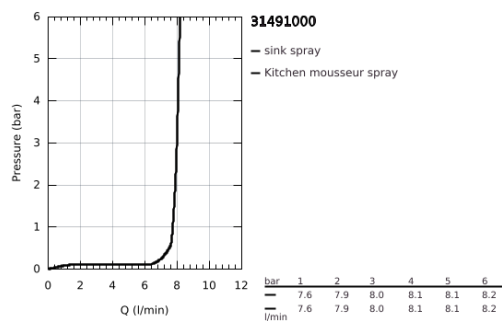

31 491 000 **CONCETTO MONOCOMANDO DE LAVA-LOUÇA 1/2"**

DESCRIÇÃO DO PRODUTO

- Colour: cromado
- 1 furo para instalação
- Acabamento GROHE LongLife
- Cartucho de discos cerâmicos GROHE SilkMove 28 mm
- Filtro do fluxo
- Com limitador de temperatura integrado
- Jato profissional
- Flexível de silicone de cozinha GROHFlexx, higiénica e flexível
- Inversor: jato laminar/chuveiro SpeedClean
- Retorno automático ao jato laminar
- MagneticDocking garante uma fácil retração e encaixe do chuveiro extraível
- Bica giratória
- Ângulo de 360°
- Válvulas anti-retorno
- Ligações flexíveis
- Conjunto de fixação metálico
- Caudal máximo (a 3 bar): 8 l/min

31 491 000 **CONCETTO MONOCOMANDO DE LAVA-LOUÇA 1/2"**

PEÇAS DE REPOSIÇÃO , abril 2022 – now

- 1: Manipulo e tampa (Spare part-nr. 46966000)
- 2: Cartucho (Spare part-nr. 46963000)
- 3: Chuveiro (Spare part-nr. 46967000)
- 3.1: Perlator tipo "Mousseur" (Spare part-nr. 48347000)
- 4: Flexível de chuveiro (Spare part-nr. 46968KK0)
- 5: Sede 1/2" (Spare part-nr. 08565000)
- 6: filtro (Spare part-nr. 0676800M)
- 7: placa de estabilização (Spare part-nr. 05334000)
- 8: Kit de fixação