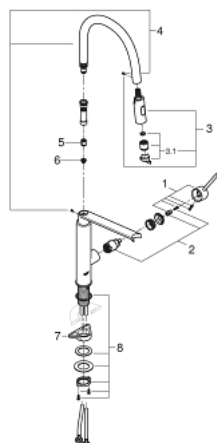

31 491 000 **CONCETTO MONOCOMANDO DE LAVA-LOUÇA 1/2"**

DESCRIÇÃO DO PRODUTO

- Colour: cromado
- 1 furo para instalação
- Acabamento GROHE LongLife
- Cartucho de discos cerâmicos GROHE SilkMove 28 mm
- Filtro do fluxo
- Com limitador de temperatura integrado
- Jato profissional
- Flexível de silicone de cozinha GROHFlexx, higiénica e flexível
- Inversor: jato laminar/chuveiro SpeedClean
- Retorno automático ao jato laminar
- MagneticDocking garante uma fácil retração e encaixe do chuveiro extraível
- Bica giratória
- Ângulo de 360°
- Válvulas anti-retorno
- Ligações flexíveis
- Conjunto de fixação metálico
- Caudal máximo (a 3 bar): 8 l/min

31 491 000 **CONCETTO MONOCOMANDO DE LAVA-LOUÇA 1/2"**

PEÇAS DE REPOSIÇÃO , abril 2022 – now

- 1: Manipulo e tampa (Spare part-nr. 46966000)
- 2: Cartucho (Spare part-nr. 46963000)
- 3: Chuveiro (Spare part-nr. 46967000)
- 3.1: Perlator tipo "Mousseur" (Spare part-nr. 48347000)
- 4: Flexível de chuveiro (Spare part-nr. 46968KK0)
- 5: Sede 1/2" (Spare part-nr. 08565000)
- 6: filtro (Spare part-nr. 0676800M)
- 7: placa de estabilização (Spare part-nr. 05334000)
- 8: Kit de fixação

(Spare part-nr. 48384000)