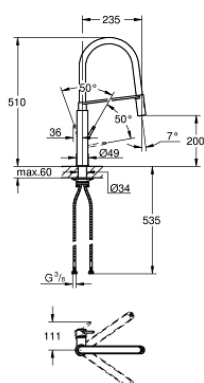

31 491 000 **CONCETTO MONOCOMANDO DE LAVA-LOUÇA 1/2"**

DESCRIÇÃO DO PRODUTO

- Colour: cromado
- 1 furo para instalação
- Acabamento GROHE LongLife
- Cartucho de discos cerâmicos GROHE SilkMove 28 mm
- Filtro do fluxo
- Com limitador de temperatura integrado
- Jato profissional
- Flexível de silicone de cozinha GROHFlexx, higiénica e flexível
- Inversor: jato laminar/chuveiro SpeedClean
- Retorno automático ao jato laminar
- MagneticDocking garante uma fácil retração e encaixe do chuveiro extraível
- Bica giratória
- Ângulo de 360°
- Válvulas anti-retorno
- Ligações flexíveis
- Conjunto de fixação metálico
- Caudal máximo (a 3 bar): 8 l/min

31 491 000 **CONCETTO MONOCOMANDO DE LAVA-LOUÇA 1/2"**

PEÇAS DE REPOSIÇÃO , abril 2022 – now

- 1: Manipulo e tampa (Spare part-nr. 46966000)
- 2: Cartucho (Spare part-nr. 46963000)
- 3: Chuveiro (Spare part-nr. 46967000)
- 3.1: Perlator tipo "Mousseur" (Spare part-nr. 48347000)
- 4: Flexível de chuveiro (Spare part-nr. 46968KK0)
- 5: Sede 1/2" (Spare part-nr. 08565000)
- 6: filtro (Spare part-nr. 0676800M)
- 7: placa de estabilização (Spare part-nr. 05334000)
- 8: Kit de fixação

(Spare part-nr. 48384000)