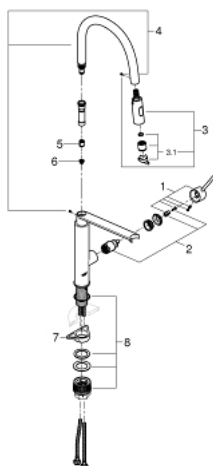

31 489 DC0 FEEL MONOCOMANDO DE LAVA-LOUÇA 1/2"

DESCRIÇÃO DO PRODUTO

- Colour: supersteel
- 1 furo para instalação
- Acabamento GROHE LongLife
- Cartucho de discos cerâmicos GROHE SilkMove 28 mm
- Com limitador de temperatura integrado
- Jato profissional
- Flexível de silicone de cozinha GROHFlexx, higiénica e flexível
- Inversor: jato laminar/chuveiro SpeedClean
- Retorno automático ao jato laminar
- GROHE MagneticDocking íman integrado para facilitar o encaixe da bica
- Bica giratória
- Ângulo de 360°
- Válvulas anti-retorno
- Ligações flexíveis
- Sistema de instalação rápida
- QuickMount incluído

31 489 DC0 FEEL MONOCOMANDO DE LAVA-LOUÇA 1/2"

PEÇAS DE REPOSIÇÃO , maio 2020 – now

- 1: Manipulo e tampa (Spare part-nr. 46966DC0)
- 2: Cartucho (Spare part-nr. 46963000)
- 3: Chuveiro (Spare part-nr. 46967DC0)
- 3.1: Perlator tipo "Mousseur" (Spare part-nr. 48347000)
- 4: Flexível de chuveiro (Spare part-nr. 46968KK0)
- 5: Sede 1/2" (Spare part-nr. 08565000)
- 6: filtro (Spare part-nr. 0676800M)
- 7: placa de estabilização (Spare part-nr. 05334000)
- 8: Conjunto de montagem (Spare part-nr. 48477000)