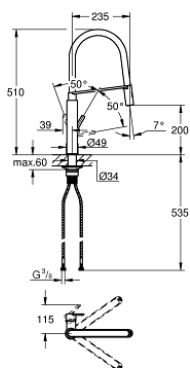

31 489 DC0 FEEL MONOCOMANDO DE LAVA-LOUÇA 1/2"

DESCRIÇÃO DO PRODUTO

- Colour: supersteel
- 1 furo para instalação
- Acabamento GROHE LongLife
- Cartucho de discos cerâmicos GROHE SilkMove 28 mm
- Com limitador de temperatura integrado
- Jato profissional
- Flexível de silicone de cozinha GROHFlexx, higiénica e flexível
- Inversor: jato laminar/chuveiro SpeedClean
- Retorno automático ao jato laminar
- GROHE MagneticDocking íman integrado para facilitar o encaixe da bica
- Bica giratória
- Ângulo de 360°
- Válvulas anti-retorno
- Ligações flexíveis
- Sistema de instalação rápida
- QuickMount incluído

31 489 DC0 FEEL MONOCOMANDO DE LAVA-LOUÇA 1/2"

PEÇAS DE REPOSIÇÃO , maio 2020 – now

- 1: Manipulo e tampa (Spare part-nr. 46966DC0)
- 2: Cartucho (Spare part-nr. 46963000)
- 3: Chuveiro (Spare part-nr. 46967DC0)
- 3.1: Perlator tipo "Mousseur" (Spare part-nr. 48347000)
- 4: Flexível de chuveiro (Spare part-nr. 46968KK0)
- 5: Sede 1/2" (Spare part-nr. 08565000)
- 6: filtro (Spare part-nr. 0676800M)
- 7: placa de estabilização (Spare part-nr. 05334000)
- 8: Conjunto de montagem (Spare part-nr. 48477000)