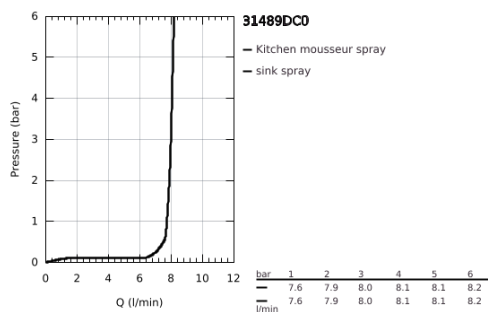

31 489 DC0 FEEL MONOCOMANDO DE LAVA-LOUÇA 1/2"

DESCRIÇÃO DO PRODUTO

- Colour: supersteel
- 1 furo para instalação
- Acabamento GROHE LongLife
- Cartucho de discos cerâmicos GROHE SilkMove 28 mm
- Com limitador de temperatura integrado
- Jato profissional
- Flexível de silicone de cozinha GROHFlexx, higiénica e flexível
- Inversor: jato laminar/chuveiro SpeedClean
- Retorno automático ao jato laminar
- GROHE MagneticDocking íman integrado para facilitar o encaixe da bica
- Bica giratória
- Ângulo de 360°
- Válvulas anti-retorno
- Ligações flexíveis
- Sistema de instalação rápida
- QuickMount incluído

31 489 DC0 FEEL MONOCOMANDO DE LAVA-LOUÇA 1/2"

PEÇAS DE REPOSIÇÃO , maio 2020 – now

- 1: Manipulo e tampa (Spare part-nr. 46966DC0)
- 2: Cartucho (Spare part-nr. 46963000)
- 3: Chuveiro (Spare part-nr. 46967DC0)
- 3.1: Perlator tipo "Mousseur" (Spare part-nr. 48347000)
- 4: Flexível de chuveiro (Spare part-nr. 46968KK0)
- 5: Sede 1/2" (Spare part-nr. 08565000)
- 6: filtro (Spare part-nr. 0676800M)
- 7: placa de estabilização (Spare part-nr. 05334000)
- 8: Conjunto de montagem (Spare part-nr. 48477000)