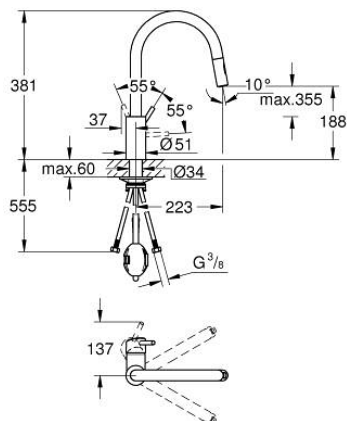

31 483 DC2 CONCETTO MONOCOMANDO DE LAVA-LOUÇA 1/2"

DESCRIÇÃO DO PRODUTO

- Colour: supersteel
- Bica alta
- 1 furo para instalação
- Acabamento GROHE LongLife
- Cartucho de discos cerâmicos GROHE SilkMove 35 mm
- Easy Docking Function garante uma retração fácil e um retorno suave de volta à posição inicial
- Vias de água separadas - sem chumbo e níquel
- Bica extraível para maior flexibilidade
- Com jato duplo
- Limitador ecológico de caudal
- Bica giratória, ângulo de rotação do manipulador de 360°
- Válvulas anti-retorno
- Ligações flexíveis
- Conjunto de fixação metálico
- Caudal máximo (a 3 bar): 9,5 l/min

31 483 DC2 **CONCETTO MONOCOMANDO DE LAVA-LOUÇA 1/2"**

PEÇAS DE REPOSIÇÃO , maio 2022 – now

1: Manipulo e tampa (Spare part-nr. 46754DC0)

2: Cartucho (Spare part-nr. 46374000)

3: Bicha para misturadora de cozinha com chuveiro ou mousseur extraível (Spare part-nr. 48293000)

4: Chuveiro (Spare part-nr. 48416DC0)

4.1: Sede 1/2" (Spare part-nr. 08565000)

4.2: Perlator tipo "Mousseur" (Spare part-nr. 48347000)

5: Kit de fixação

(Spare part-nr. 48384000)

6: placa de estabilização (Spare part-nr. 05334000)