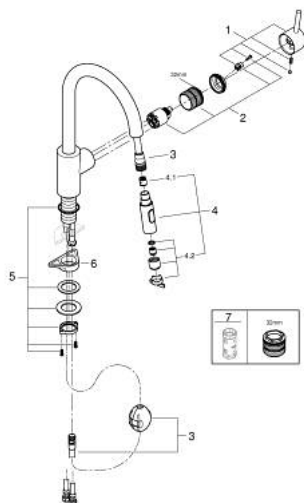

31 483 DC2 CONCETTO MONOCOMANDO DE LAVA-LOUÇA 1/2"

DESCRIÇÃO DO PRODUTO

- Colour: supersteel
- Bica alta
- 1 furo para instalação
- Acabamento GROHE LongLife
- Cartucho de discos cerâmicos GROHE SilkMove 35 mm
- Easy Docking Function garante uma retração fácil e um retorno suave de volta à posição inicial
- Vias de água separadas - sem chumbo e níquel
- Bica extraível para maior flexibilidade
- Com jato duplo
- Limitador ecológico de caudal
- Bica giratória, ângulo de rotação do manipulador de 360°
- Válvulas anti-retorno
- Ligações flexíveis
- Conjunto de fixação metálico
- Caudal máximo (a 3 bar): 9,5 l/min

31 483 DC2 **CONCETTO MONOCOMANDO DE LAVA-LOUÇA 1/2"**

PEÇAS DE REPOSIÇÃO , maio 2022 – now

1: Manipulo e tampa (Spare part-nr. 46754DC0)

2: Cartucho (Spare part-nr. 46374000)

3: Bicha para misturadora de cozinha com chuveiro ou mousseur extraível (Spare part-nr. 48293000)

4: Chuveiro (Spare part-nr. 48416DC0)

4.1: Sede 1/2" (Spare part-nr. 08565000)

4.2: Perlator tipo "Mousseur" (Spare part-nr. 48347000)

5: Kit de fixação

(Spare part-nr. 48384000)

6: placa de estabilização (Spare part-nr. 05334000)

7: Chave de caixa (Spare part-nr. 19332000)*

* Acessórios Opcionais