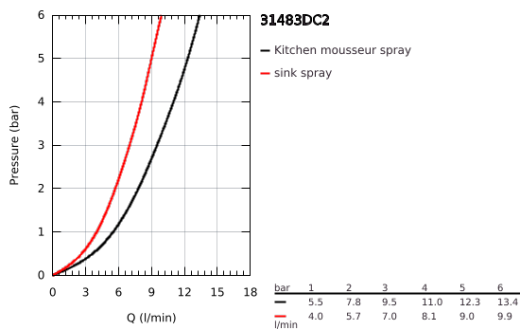

31 483 DC2 CONCETTO MONOCOMANDO DE LAVA-LOUÇA 1/2"

DESCRIÇÃO DO PRODUTO

- Colour: supersteel
- Bica alta
- 1 furo para instalação
- Acabamento GROHE LongLife
- Cartucho de discos cerâmicos GROHE SilkMove 35 mm
- Easy Docking Function garante uma retração fácil e um retorno suave de volta à posição inicial
- Vias de água separadas - sem chumbo e níquel
- Bica extraível para maior flexibilidade
- Com jato duplo
- Limitador ecológico de caudal
- Bica giratória, ângulo de rotação do manipulador de 360°
- Válvulas anti-retorno
- Ligações flexíveis
- Conjunto de fixação metálico
- Caudal máximo (a 3 bar): 9,5 l/min

31 483 DC2 **CONCETTO MONOCOMANDO DE LAVA-LOUÇA 1/2"**

PEÇAS DE REPOSIÇÃO , maio 2022 – now

1: Manipulo e tampa (Spare part-nr. 46754DC0)

2: Cartucho (Spare part-nr. 46374000)

3: Bicha para misturadora de cozinha com chuveiro ou mousseur extraível (Spare part-nr. 48293000)