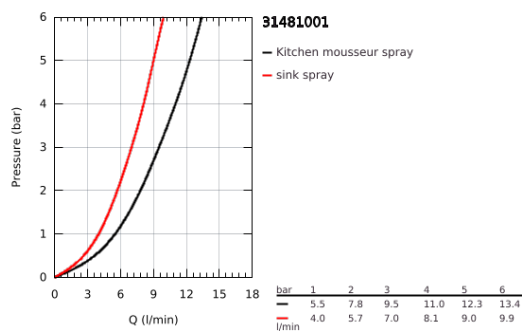

31 481 001 EUROSMART COSMOPOLITAN MONOCOMANDO DE LAVA-LOUÇA 1/2"

DESCRIÇÃO DO PRODUTO

- Colour: cromado
- Bica alta
- 1 furo para instalação
- Acabamento GROHE LongLife
- Cartucho de discos cerâmicos GROHE SilkMove 35 mm
- Easy Docking Function garante uma retração fácil e um retorno suave de volta à posição inicial
- Vias de água separadas - sem chumbo e níquel
- Bica extraível para maior flexibilidade
- Com jato duplo
- GROHE EcoJoy para menor consumo e jato perfeito
- Limitador ecológico de caudal
- Bica giratória, ângulo de rotação do manípulo de 360°
- Válvulas anti-retorno
- Ligações flexíveis
- Conjunto de fixação metálico
- Caudal máximo (a 3 bar): 9 l/min

31 481 001 EUROSMART COSMOPOLITAN MONOCOMANDO DE LAVA-LOUÇA 1/2"

PEÇAS DE REPOSIÇÃO , maio 2022 – now

1: Manipulo e tampa (Spare part-nr. 46683000)

2: Cartucho (Spare part-nr. 46374000)

3: Bicha para misturadora de cozinha com chuveiro ou mousseur extraível (Spare part-nr. 48293000)