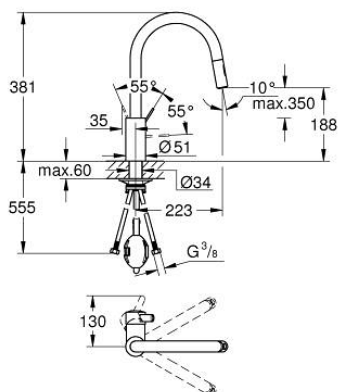

31 481 001 EUROSMART COSMOPOLITAN MONOCOMANDO DE LAVA-LOUÇA 1/2"

DESCRIÇÃO DO PRODUTO

- Colour: cromado
- Bica alta
- 1 furo para instalação
- Acabamento GROHE LongLife
- Cartucho de discos cerâmicos GROHE SilkMove 35 mm
- Easy Docking Function garante uma retração fácil e um retorno suave de volta à posição inicial
- Vias de água separadas - sem chumbo e níquel
- Bica extraível para maior flexibilidade
- Com jato duplo
- GROHE EcoJoy para menor consumo e jato perfeito
- Limitador ecológico de caudal
- Bica giratória, ângulo de rotação do manípulo de 360°
- Válvulas anti-retorno
- Ligações flexíveis
- Conjunto de fixação metálico
- Caudal máximo (a 3 bar): 9 l/min

31 481 001 EUROSMART COSMOPOLITAN MONOCOMANDO DE LAVA-LOUÇA 1/2"

PEÇAS DE REPOSIÇÃO , maio 2022 – now

1: Manipulo e tampa (Spare part-nr. 46683000)

2: Cartucho (Spare part-nr. 46374000)

3: Bicha para misturadora de cozinha com chuveiro ou mousseur extraível (Spare part-nr. 48293000)

4: Chuveiro (Spare part-nr. 48416000)

4.1: Sede 1/2" (Spare part-nr. 08565000)

4.2: Perlator tipo "Mousseur" (Spare part-nr. 48347000)

5: Kit de fixação

(Spare part-nr. 48384000)

6: placa de estabilização (Spare part-nr. 05334000)