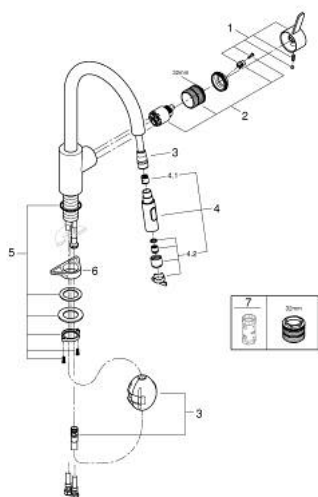

31 481 001 EUROSMART COSMOPOLITAN MONOCOMANDO DE LAVA-LOUÇA 1/2"

DESCRIÇÃO DO PRODUTO

- Colour: cromado
- Bica alta
- 1 furo para instalação
- Acabamento GROHE LongLife
- Cartucho de discos cerâmicos GROHE SilkMove 35 mm
- Easy Docking Function garante uma retração fácil e um retorno suave de volta à posição inicial
- Vias de água separadas - sem chumbo e níquel
- Bica extraível para maior flexibilidade
- Com jato duplo
- GROHE EcoJoy para menor consumo e jato perfeito
- Limitador ecológico de caudal
- Bica giratória, ângulo de rotação do manípulo de 360°
- Válvulas anti-retorno
- Ligações flexíveis
- Conjunto de fixação metálico
- Caudal máximo (a 3 bar): 9 l/min

31 481 001 EUROSMART COSMOPOLITAN MONOCOMANDO DE LAVA-LOUÇA 1/2"

PEÇAS DE REPOSIÇÃO , maio 2022 – now

1: Manipulo e tampa (Spare part-nr. 46683000)

2: Cartucho (Spare part-nr. 46374000)

3: Bicha para misturadora de cozinha com chuveiro ou mousseur extraível (Spare part-nr. 48293000)

4: Chuveiro (Spare part-nr. 48416000)

4.1: Sede 1/2" (Spare part-nr. 08565000)

4.2: Perlator tipo "Mousseur" (Spare part-nr. 48347000)

5: Kit de fixação

(Spare part-nr. 48384000)

6: placa de estabilização (Spare part-nr. 05334000)

7: Chave de caixa (Spare part-nr. 19332000)*

* Acessórios Opcionais