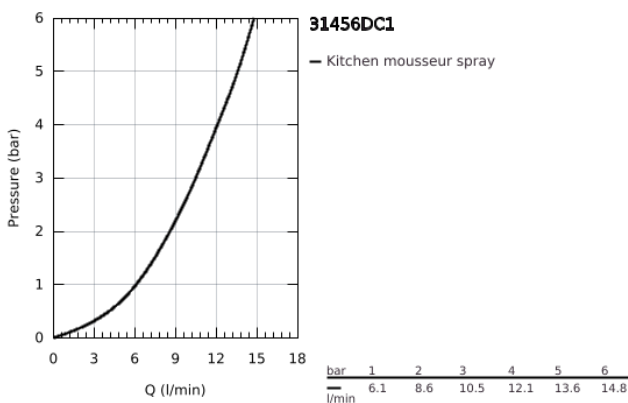

31 456 DC1 GROHE BLUE HOME STARTER KIT BICA EM U

DESCRIÇÃO DO PRODUTO (1/2)

- Colour: supersteel
- Composto por:
 - GROHE Blue Home monocomando de lavatório com função de filtro
 - 1 furo para instalação
 - Bica em U
 - Botão de seleção para água filtrada, simples e gaseificada
 - Água simples, levemente gaseificada, gaseificada
 - Acabamento GROHE LongLife
 - Cartucho de discos cerâmicos GROHE SilkMove 28 mm
 - Bica giratória, ângulo de rotação do manípulo de 150°
 - Perlares internos separados para água filtrada e não filtrada
 - Ligações flexíveis
 - Refrigerador GROHE Blue Home
 - Debita 3 litros de água gaseificada refrigerada por hora
 - Unidade de refrigeração 180 Watt, 230V, 50Hz
 - Tipo de proteção IP21
 - Aprovado pela CE
 - Requer orifícios de ventilação na parte inferior do armário de cozinha
 - Configuração de software e monitoração da capacidade de filtro e CO₂ possível através da aplicação GROHE Watersystems
 - Notificações por baixa capacidade do filtro ou da garrafa de CO₂
 - Com Bluetooth* e interface WIFI para comunicação de dados sem fio
 - Para dispositivos Apple** e Android
 - Alcance do Bluetooth (máx. 10 M) que varia dependendo dos materiais utilizados e as paredes entre o transmissor e o recetor
 - Filtro GROHE Blue tamanho S, cabeça do filtro com ajuste flexível à dureza da água para regiões em que a dureza da água é superior a 9°dKH
 - Para regiões em que a dureza da água é inferior a 9° dKH, por favor encomende o filtro com carbono ativado 40 547 001
 - Ajustável para filtro GROHE Blue Tamanho S, Tamanho M, filtro de GROHE Carbono Ativado, filtro GROHE Blue Ultrasafe e filtro GROHE Blue magnésio+
 - Garrafa GROHE Blue 425 g CO₂