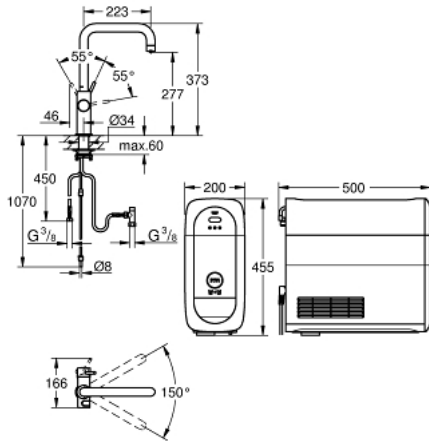

31 456 DC1 GROHE BLUE HOME STARTER KIT BICA EM U

DESCRIÇÃO DO PRODUTO (1/2)

- Colour: supersteel
- Composto por:
 - GROHE Blue Home monocomando de lavatório com função de filtro
 - 1 furo para instalação
 - Bica em U
 - Botão de seleção para água filtrada, simples e gaseificada
 - Água simples, levemente gaseificada, gaseificada
 - Acabamento GROHE LongLife
 - Cartucho de discos cerâmicos GROHE SilkMove 28 mm
 - Bica giratória, ângulo de rotação do manípulo de 150°
 - Perlares internos separados para água filtrada e não filtrada
 - Ligações flexíveis
 - Refrigerador GROHE Blue Home
 - Debita 3 litros de água gaseificada refrigerada por hora
 - Unidade de refrigeração 180 Watt, 230V, 50Hz
 - Tipo de proteção IP21
 - Aprovado pela CE
 - Requer orifícios de ventilação na parte inferior do armário de cozinha
 - Configuração de software e monitoração da capacidade de filtro e CO₂ possível através da aplicação GROHE Watersystems
 - Notificações por baixa capacidade do filtro ou da garrafa de CO₂
 - Com Bluetooth* e interface WIFI para comunicação de dados sem fio
 - Para dispositivos Apple** e Android
 - Alcance do Bluetooth (máx. 10 M) que varia dependendo dos materiais utilizados e as paredes entre o transmissor e o recetor
 - Filtro GROHE Blue tamanho S, cabeça do filtro com ajuste flexível à dureza da água para regiões em que a dureza da água é superior a 9°dKH
 - Para regiões em que a dureza da água é inferior a 9° dKH, por favor encomende o filtro com carbono ativado 40 547 001
 - Ajustável para filtro GROHE Blue Tamanho S, Tamanho M, filtro de GROHE Carbono Ativado, filtro GROHE Blue Ultrasafe e filtro GROHE Blue magnésio+
 - Garrafa GROHE Blue 425 g CO₂