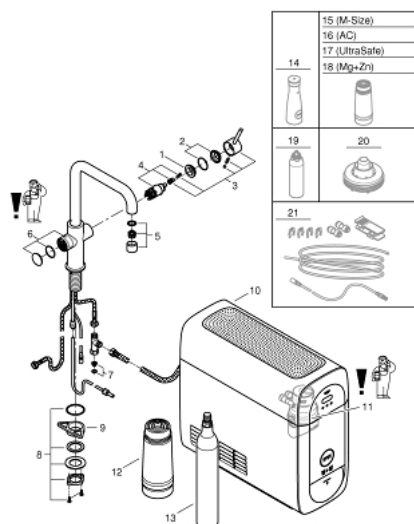

31 456 DC1 GROHE BLUE HOME STARTER KIT BICA EM U

PEÇAS DE REPOSIÇÃO , setembro 2021 – now

- 1: casquilho roscado (Spare part-nr. 07419000)
- 2: Calota (desde 1999) (Spare part-nr. 46581DC0)
- 3: Manípulo e tampa (Spare part-nr. 46957DC0)
- 4: Cartucho (Spare part-nr. 46580000)
- 5: Controlador de fluxo (Spare part-nr. 48343DC0)
- 6: unidade de comando (Spare part-nr. 46958DC0)
- 7: filtro (Spare part-nr. 47576000)
- 8: Kit de fixação
  (Spare part-nr. 48384000)
- 9: placa de estabilização (Spare part-nr. 05334000)
- 10: Refrigerador (Spare part-nr. 40711001)
- 11: Cabeça do filtro (Spare part-nr. 48344000)
- 12: Filtro tamanho S (Spare part-nr. 40404001)
- 13: Garrafas de CO₂ Kit inicial 425 g (4 unidades) (Spare part-nr. 40422000)
- 14: Garrafa de vidro
  (Spare part-nr. 40405001)*
- 15: Filtro tamanho M (Spare part-nr. 40430001)*
- 16: Filtro com carbono ativado (Spare part-nr. 40547001)*
- 17: Filtro UltraSafe (Spare part-nr. 40575002)*
- 18: Filtro de Magnésio + Zinco
  (Spare part-nr. 40691002)*
- 19: Limpeza de cartucho (Spare part-nr. 40434001)*
- 20: Adaptador de limpeza para cartucho (Spare part-nr. 40694000)*
- 21: Extensão para GROHE Sense (Spare part-nr. 40843000)*

* Acessórios Opcionais