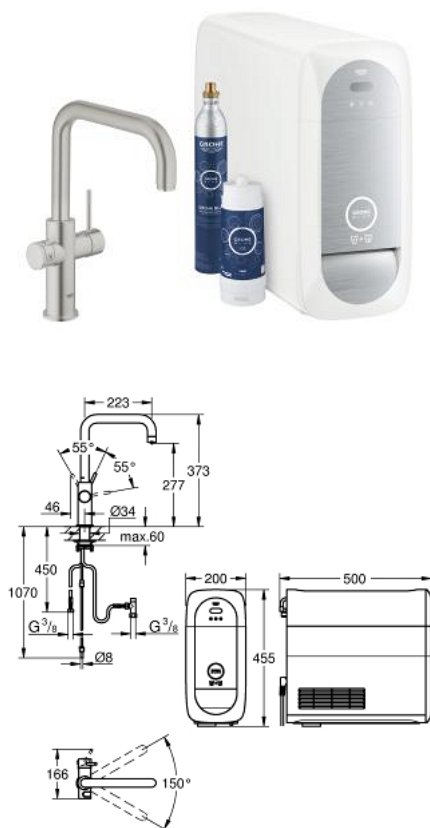

31 456 DC0 GROHE BLUE HOME STARTER KIT BICA EM U

DESCRIÇÃO DO PRODUTO

- Colour: supersteel
- Composto por:
 - GROHE Blue Home monocomando de lavatório com função de filtro
 - 1 furo para instalação
 - Bica em U
 - Botão de seleção para água filtrada, simples e gaseificada
 - Água simples, levemente gaseificada, gaseificada
 - Acabamento GROHE LongLife
 - Cartucho de discos cerâmicos GROHE SilkMove 28 mm
 - Bica giratória, ângulo de rotação do manípulo de 150°
 - Perlatores internos separados para água filtrada e não filtrada
 - Ligações flexíveis
 - Refrigerador GROHE Blue Home
 - Debita 3 litros de água gelada por hora
 - Unidade de refrigeração 180 Watt, 230V, 50Hz
 - Tipo de proteção IP21
 - Aprovado pela CE
 - Requer orifícios de ventilação na parte inferior do armário de cozinha
 - Ajustável para filtro GROHE Blue tamanho S, GROHE Blue filtro de carbono ativado e GROHE Blue filtro magnésio+
 - Filtro GROHE Blue tamanho S, cabeça do filtro com ajuste flexível à dureza da água para regiões em que a dureza da água é superior a 9°dKH
 - Para regiões em que a dureza da água é inferior a 9° dkH, por favor encomende o filtro com carbono ativado 40 547 001
 - Garrafa GROHE Blue 425 g CO₂