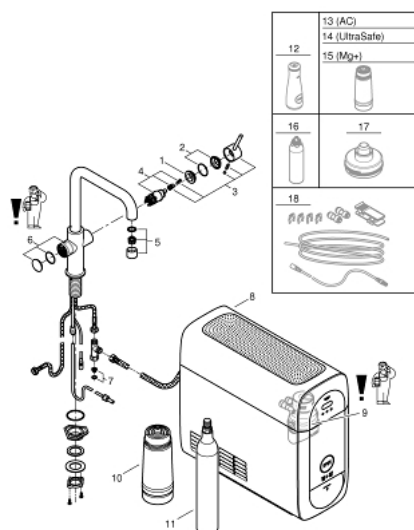

31 456 DC0 GROHE BLUE HOME STARTER KIT BICA EM U

PEÇAS DE REPOSIÇÃO , novembro 2014 – now

- 1: casquilho roscado (Spare part-nr. 07419000)
- 2: Calota (desde 1999) (Spare part-nr. 46581DC0)
- 3: Manípulo e tampa (Spare part-nr. 46957DC0)
- 4: Cartucho (Spare part-nr. 46580000)
- 5: Controlador de fluxo (Spare part-nr. 48343DC0)
- 6: unidade de comando (Spare part-nr. 46958DC0)
- 7: filtro (Spare part-nr. 47576000)
- 8: Refrigerador (Spare part-nr. 40711000)
- 9: Cabeça do filtro (Spare part-nr. 48344000)
- 10: Filtro tamanho S (Spare part-nr. 40404001)
- 11: Garrafas de CO₂ Kit inicial 425 g (4 unidades) (Spare part-nr. 40422000)
- 12: Garrafa de vidro (Spare part-nr. 40405000)*
- 13: Filtro com carbono ativado (Spare part-nr. 40547001)*
- 14: Magnésio+ filtro (Spare part-nr. 40691001)*
- 15: Limpeza de cartucho (Spare part-nr. 40434001)*
- 16: Adaptador de limpeza para cartucho (Spare part-nr. 40694000)*
- 17: Extensão para GROHE Sense (Spare part-nr. 40843000)*