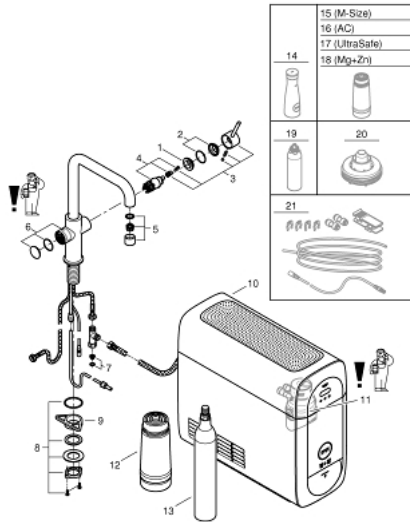

31 456 001 GROHE BLUE HOME STARTER KIT BICA EM U

PEÇAS DE REPOSIÇÃO , setembro 2021 – now

1. 1: casquilho roscado (Spare part-nr. 07419000)
   - 2: Calota (desde 1999) (Spare part-nr. 46581000)
   - 3: Manípulo e tampa (Spare part-nr. 46957000)
   - 4: Cartucho (Spare part-nr. 46580000)
   - 5: Mousseur GROHE Blue U and C spout (Spare part-nr. 48343000)
   - 6: unidade de comando (Spare part-nr. 46958000)
   - 7: filtro (Spare part-nr. 47576000)
   - 8: Kit de fixação
     (Spare part-nr. 48384000)
   - 9: placa de estabilização (Spare part-nr. 05334000)
   - 10: Refrigerador (Spare part-nr. 40711001)
   - 11: Cabeça do filtro (Spare part-nr. 48344000)
   - 12: Filtro tamanho S (Spare part-nr. 40404001)
   - 13: Garrafas de CO₂ Kit inicial 425 g (4 unidades) (Spare part-nr. 40422000)
   - 14: Garrafa de vidro
     (Spare part-nr. 40405001)*
   - 15: Filtro tamanho M (Spare part-nr. 40430001)*
   - 16: Filtro com carbono ativado (Spare part-nr. 40547001)*
   - 17: Filtro UltraSafe (Spare part-nr. 40575002)*
   - 18: Filtro de Magnésio + Zinco
     (Spare part-nr. 40691002)*
   - 19: Limpeza de cartucho (Spare part-nr. 40434001)*
   - 20: Adaptador de limpeza para cartucho (Spare part-nr. 40694000)*
   - 21: Extensão para GROHE Sense (Spare part-nr. 40843000)*
2. Acessórios Opcionais