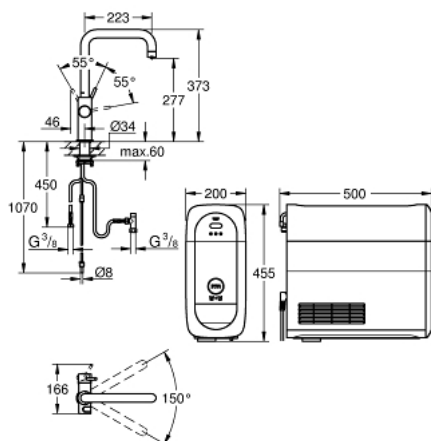

31 456 001 GROHE BLUE HOME STARTER KIT BICA EM U

DESCRIÇÃO DO PRODUTO (1/2)

- Colour: cromado
- Composto por:
 - GROHE Blue Home monocomando de lavatório com função de filtro
 - 1 furo para instalação
 - Bica em U
 - Botão de seleção para água filtrada, simples e gaseificada
 - Água simples, levemente gaseificada, gaseificada
 - Acabamento GROHE LongLife
 - Cartucho de discos cerâmicos GROHE SilkMove 28 mm
 - Bica giratória, ângulo de rotação do manípulo de 150°
 - Perlares internos separados para água filtrada e não filtrada
 - Ligações flexíveis
 - Refrigerador GROHE Blue Home
 - Debita 3 litros de água gaseificada refrigerada por hora
 - Unidade de refrigeração 180 Watt, 230V, 50Hz
 - Tipo de proteção IP21
 - Aprovado pela CE
 - Requer orifícios de ventilação na parte inferior do armário de cozinha
 - Configuração de software e monitoração da capacidade de filtro e CO₂ possível através da aplicação GROHE Watersystems
 - Notificações por baixa capacidade do filtro ou da garrafa de CO₂
 - Com Bluetooth* e interface WIFI para comunicação de dados sem fio
 - Para dispositivos Apple** e Android
 - Alcance do Bluetooth (máx. 10 M) que varia dependendo dos materiais utilizados e as paredes entre o transmissor e o recetor
 - Filtro GROHE Blue tamanho S, cabeça do filtro com ajuste flexível à dureza da água para regiões em que a dureza da água é superior a 9°dKH
 - Para regiões em que a dureza da água é inferior a 9° dKH, por favor encomende o filtro com carbono ativado 40 547 001
 - Ajustável para filtro GROHE Blue Tamanho S, Tamanho M, filtro de GROHE Carbono Ativado, filtro GROHE Blue Ultrasafe e filtro GROHE Blue magnésio+
 - Garrafa GROHE Blue 425 g CO₂