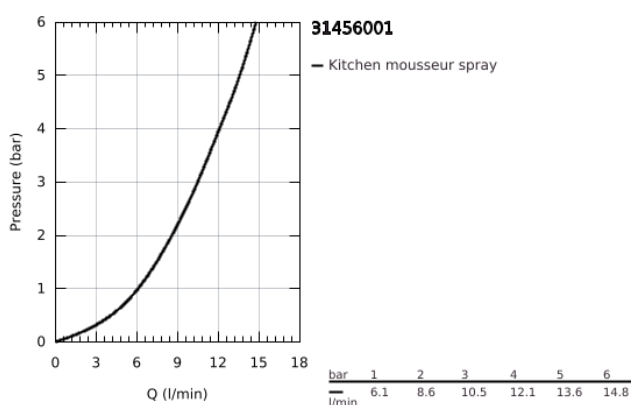

31 456 001 GROHE BLUE HOME STARTER KIT BICA EM U

DESCRIÇÃO DO PRODUTO (1/2)

- Colour: cromado
- Composto por:
 - GROHE Blue Home monocomando de lavatório com função de filtro
 - 1 furo para instalação
 - Bica em U
 - Botão de seleção para água filtrada, simples e gaseificada
 - Água simples, levemente gaseificada, gaseificada
 - Acabamento GROHE LongLife
 - Cartucho de discos cerâmicos GROHE SilkMove 28 mm
 - Bica giratória, ângulo de rotação do manípulo de 150°
 - Perlares internos separados para água filtrada e não filtrada
 - Ligações flexíveis
 - Refrigerador GROHE Blue Home
 - Debita 3 litros de água gaseificada refrigerada por hora
 - Unidade de refrigeração 180 Watt, 230V, 50Hz
 - Tipo de proteção IP21
 - Aprovado pela CE
 - Requer orifícios de ventilação na parte inferior do armário de cozinha
 - Configuração de software e monitoração da capacidade de filtro e CO₂ possível através da aplicação GROHE Watersystems
 - Notificações por baixa capacidade do filtro ou da garrafa de CO₂
 - Com Bluetooth* e interface WIFI para comunicação de dados sem fio
 - Para dispositivos Apple** e Android
 - Alcance do Bluetooth (máx. 10 M) que varia dependendo dos materiais utilizados e as paredes entre o transmissor e o recetor
 - Filtro GROHE Blue tamanho S, cabeça do filtro com ajuste flexível à dureza da água para regiões em que a dureza da água é superior a 9°dKH
 - Para regiões em que a dureza da água é inferior a 9° dKH, por favor encomende o filtro com carbono ativado 40 547 001
 - Ajustável para filtro GROHE Blue Tamanho S, Tamanho M, filtro de GROHE Carbono Ativado, filtro GROHE Blue Ultrasafe e filtro GROHE Blue magnésio+
 - Garrafa GROHE Blue 425 g CO₂