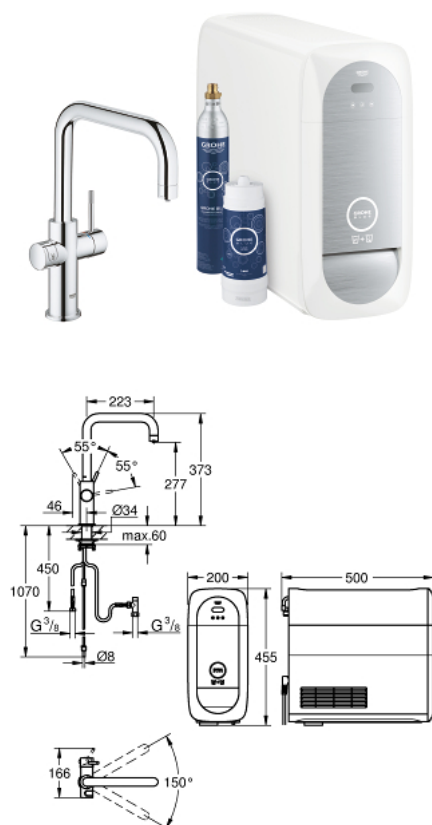

31 456 000 GROHE BLUE HOME STARTER KIT BICA EM U

DESCRIÇÃO DO PRODUTO

- Colour: cromado
- Composto por:
 - GROHE Blue Home monocomando de lavatório com função de filtro
 - 1 furo para instalação
 - Bica em U
 - Botão de seleção para água filtrada, simples e gaseificada
 - Água simples, levemente gaseificada, gaseificada
 - Acabamento GROHE LongLife
 - Cartucho de discos cerâmicos GROHE SilkMove 28 mm
 - Bica giratória, ângulo de rotação do manípulo de 150°
 - Perlares internos separados para água filtrada e não filtrada
 - Ligações flexíveis
 - Refrigerador GROHE Blue Home
 - Debita 3 litros de água gelada por hora
 - Unidade de refrigeração 180 Watt, 230V, 50Hz
 - Tipo de proteção IP21
 - Aprovado pela CE
 - Requer orifícios de ventilação na parte inferior do armário de cozinha
 - Ajustável para filtro GROHE Blue tamanho S, GROHE Blue filtro de carbono ativado e GROHE Blue filtro magnésio+
 - Filtro GROHE Blue tamanho S, cabeça do filtro com ajuste flexível à dureza da água para regiões em que a dureza da água é superior a 9°dKH
 - Para regiões em que a dureza da água é inferior a 9° dkH, por favor encomende o filtro com carbono ativado 40 547 001
 - Garrafa GROHE Blue 425 g CO₂