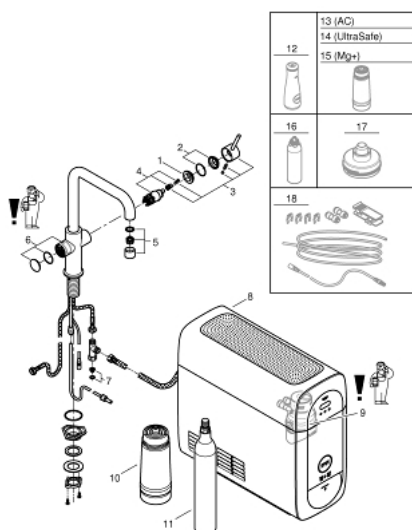

31 456 000 GROHE BLUE HOME STARTER KIT BICA EM U

PEÇAS DE REPOSIÇÃO , novembro 2014 – now

- 1: casquilho roscado (Spare part-nr. 07419000)
- 2: Calota (desde 1999) (Spare part-nr. 46581000)
- 3: Manípulo e tampa (Spare part-nr. 46957000)
- 4: Cartucho (Spare part-nr. 46580000)
- 5: Mousseur GROHE Blue U and C spout (Spare part-nr. 48343000)
- 6: unidade de comando (Spare part-nr. 46958000)
- 7: filtro (Spare part-nr. 47576000)
- 8: Refrigerador (Spare part-nr. 40711000)
- 9: Cabeça do filtro (Spare part-nr. 48344000)
- 10: Filtro tamanho S (Spare part-nr. 40404001)
- 11: Garrafas de CO₂ Kit inicial 425 g (4 unidades) (Spare part-nr. 40422000)
- 12: Garrafa de vidro (Spare part-nr. 40405000)*
- 13: Filtro com carbono ativado (Spare part-nr. 40547001)*
- 14: Magnésio+ filtro (Spare part-nr. 40691001)*
- 15: Limpeza de cartucho (Spare part-nr. 40434001)*
- 16: Adaptador de limpeza para cartucho (Spare part-nr. 40694000)*
- 17: Extensão para GROHE Sense (Spare part-nr. 40843000)*